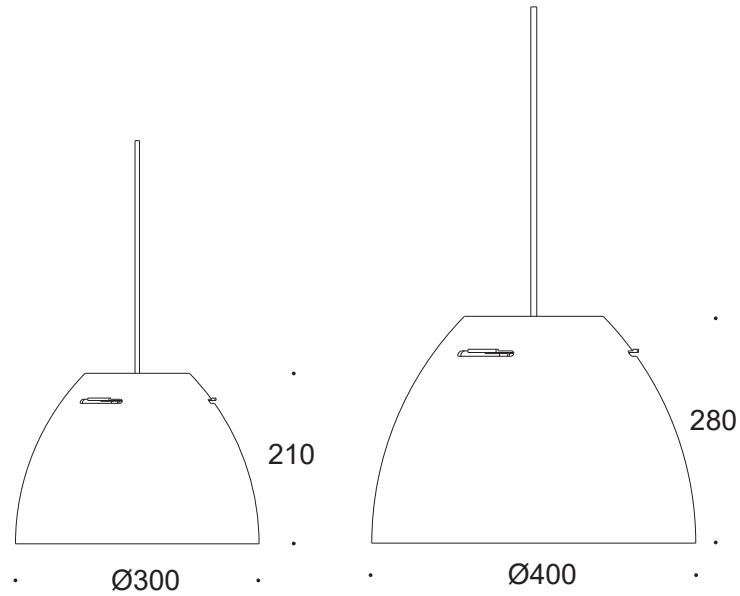

BALLO L804

BALLO L804 - PENDEL

Design: Cubo Arkitekter

Lysfordeling	Direkte og rotationssymmetrisk lysfordeling
Materialer	Skærm i 4mm aluminium. Efterfølgende anodiseret sort eller rød Kan også leveres i natur
Optik/reflektor	Afskærmning i polycarbonat Satiné-Blend. Skærm pulverlakeret indvendigt i hvid
Lyskilde	E27 Retrofit LED Lyskilde medfølger ikke og skal bestilles separat
Montering	Plastbaldakin til loftmontering medfølger
Tilslutning	2,5 m. kabel medfølger
CE	
Klassificering:	IP20. Isolationsklasse I
Vægt	2,5 / 4,5 kg.