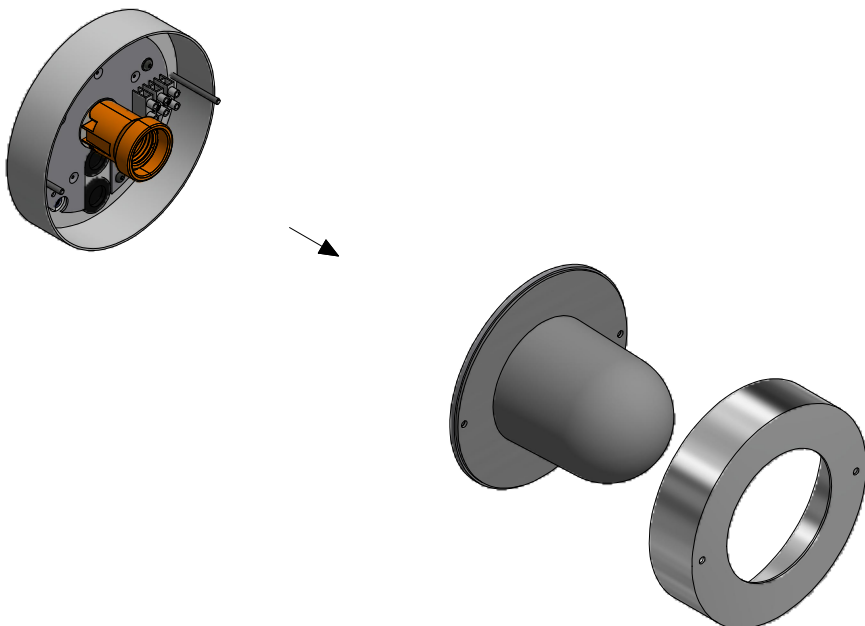

# LIBER L5/L5U

Væglampe / Wall lamp / Wandleuchte / Vägglampa

Monteringsvejledning / Mounting instructions /  
Installationsanleitung / Installationsinstruktioner

## Lampas

Værktøj / Tool / Werkzeug / Verktøj:

4 mm

7 mm

Dele/Part/Teilen/Dela

1

7 mm

2