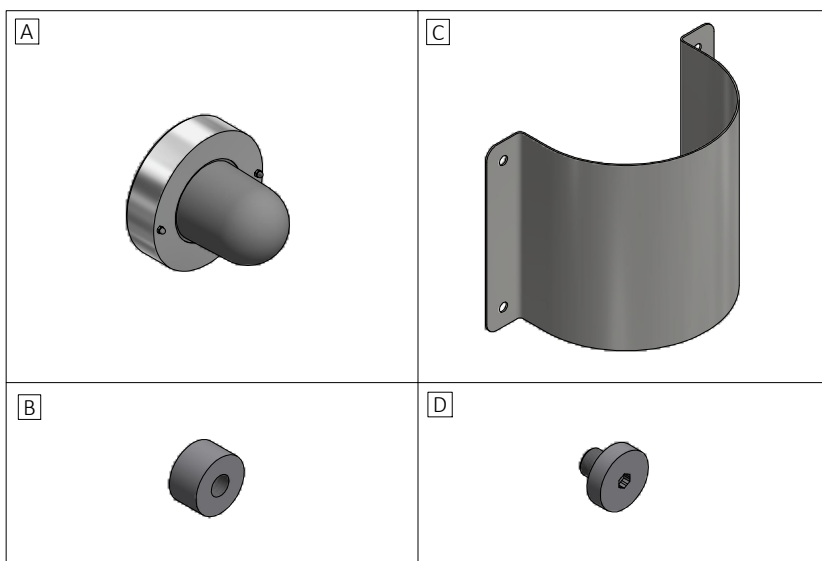

# LIBER L5/L5U

Væglampe / Wall lamp / Wandleuchte / Vägglampa

Monteringsvejledning / Mounting instructions /  
Installationsanleitung / Installationsinstruktioner

## Lampas

Værktøj / Tool / Werkzeug / Verktøj:

4 mm

7 mm

Dele/Part/Teilen/Dela

1

7 mm

2