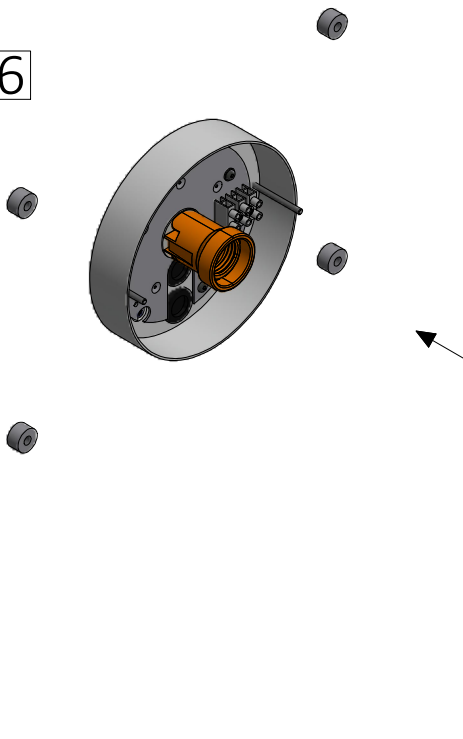

# LIBER L5/L5U

Væglampe / Wall lamp / Wandleuchte / Vägglampa

Monteringsvejledning / Mounting instructions /  
Installationsanleitung / Installationsinstruktioner

## Lampas

Værktøj / Tool / Werkzeug / Verktøj:

4 mm

7 mm

Dele/Part/Teilen/Dela

1

7 mm

2

3

4

5

6

7

11

12

E27