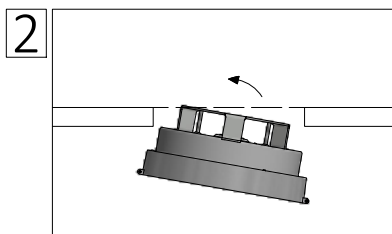

OWEN L800 / L800U

Loftlampe - halvforsænket / Ceiling lamp – semi-recessed /
Deckenleuchte – halb versenkt / Taklampa – halvinfäll

Monteringsvejledning / Mounting instructions /
Installationsanleitung / Installationsinstruktioner

Værktøj / Tool / Werkzeug / Verktøj:

3 mm

Lampas