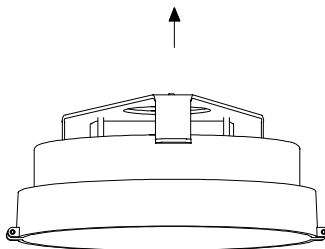

Værktøj / Tool / Werkzeug / Verktøj:

3 mm