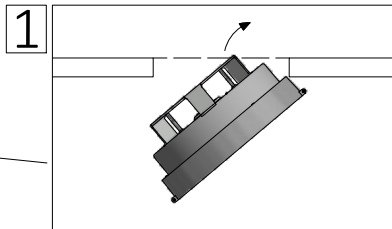

OWEN L800 / L800U

Loftlampe - halvforsænket / Ceiling lamp – semi-recessed /
Deckenleuchte – halb versenkt / Taklampa – halvinfäll

Monteringsvejledning / Mounting instructions /
Installationsanleitung / Installationsinstruktioner

Værktøj / Tool / Werkzeug / Verktøj:

3 mm

Lampas