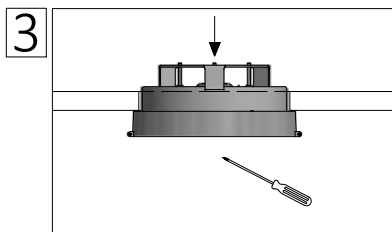

OWEN L800 / L800U

Loftlampe - halvforsænket / Ceiling lamp – semi-recessed /
Deckenleuchte – halb versenkt / Taklampa – halvinfäll

Monteringsvejledning / Mounting instructions /
Installationsanleitung / Installationsinstruktioner

Værktøj / Tool / Werkzeug / Verktøj:

3 mm

Lampas