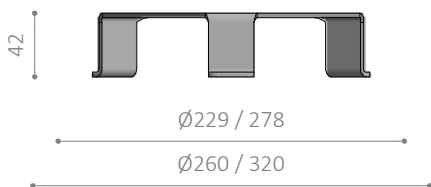

OWEN L800 / L800U

Loftlampe - halvforsænket / Ceiling lamp – semi-recessed /
Deckenleuchte – halb versenkt / Taklampa – halvinfäll

Monteringsvejledning / Mounting instructions /
Installationsanleitung / Installationsinstruktioner

Værktøj / Tool / Werkzeug / Verktøj:

3 mm

Lampas