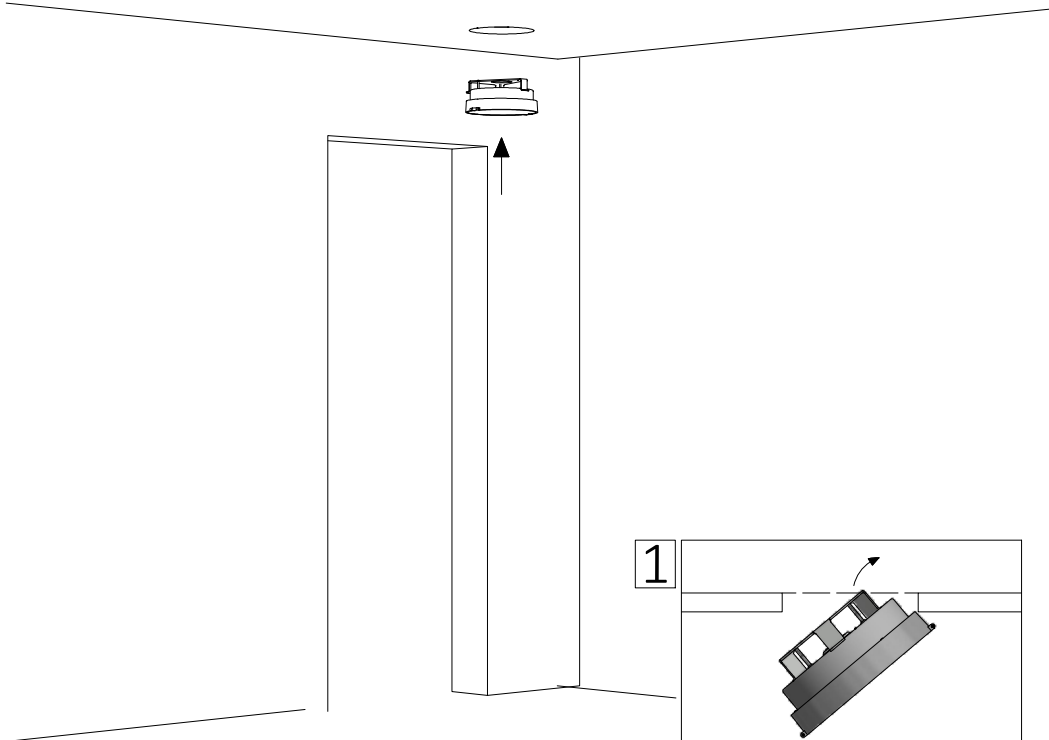

OWEN L800 / L800U

Loftlampe - halvforsænket / Ceiling lamp – semi-recessed /
Deckenleuchte – halb versenkt / Taklampa – halvinfäll

Monteringsvejledning / Mounting instructions /
Installationsanleitung / Installationsinstruktioner

Værktøj / Tool / Werkzeug / Verktøj:

3 mm

Lampas