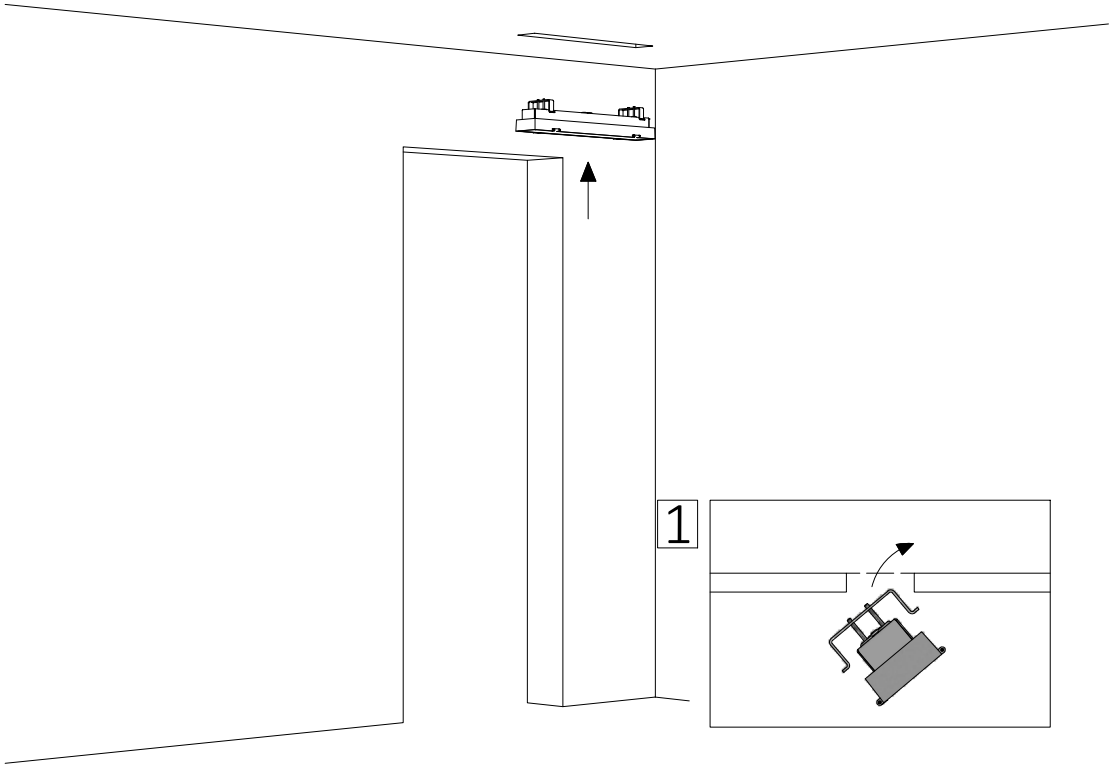

OWEN L801 / L801U

Loftlampe - halvforsænket / Ceiling lamp – semi-recessed /
Deckenleuchte – halb versenkt / Taklampa - halvinfälld

Monteringsvejledning / Mounting instructions /
Installationsanleitung / Installationsinstruktioner

Værktøj / Tool / Werkzeug / Verktyg:

3 mm

1

2

3

Lampas