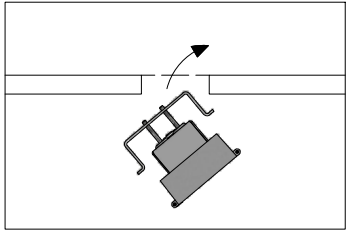

OWEN L801 / L801U

Loftlampe - halvforsænket / Ceiling lamp – semi-recessed /
Deckenleuchte – halb versenkt / Taklampa - halvinfälld

Monteringsvejledning / Mounting instructions /
Installationsanleitung / Installationsinstruktioner

Værktøj / Tool / Werkzeug / Verktyg:

3 mm

1

2

3

Lampas