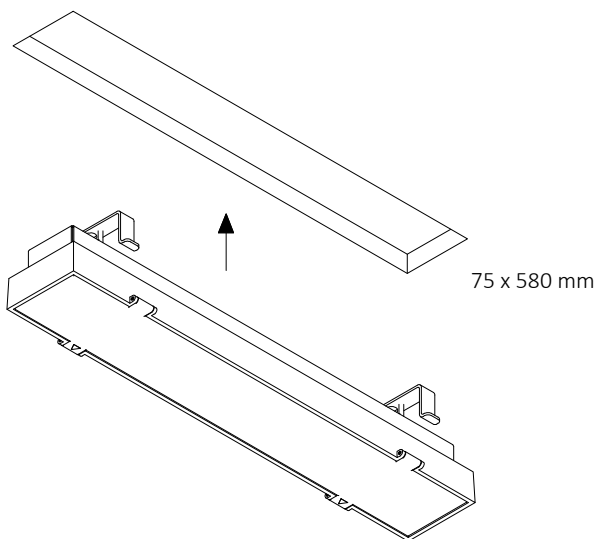

OWEN L801 / L801U

Loftlampe - halvforsænket / Ceiling lamp – semi-recessed /
Deckenleuchte – halb versenkt / Taklampa - halvinfälld

Monteringsvejledning / Mounting instructions /
Installationsanleitung / Installationsinstruktioner

Værktøj / Tool / Werkzeug / Verktyg:

3 mm

1

2

3

Lampas