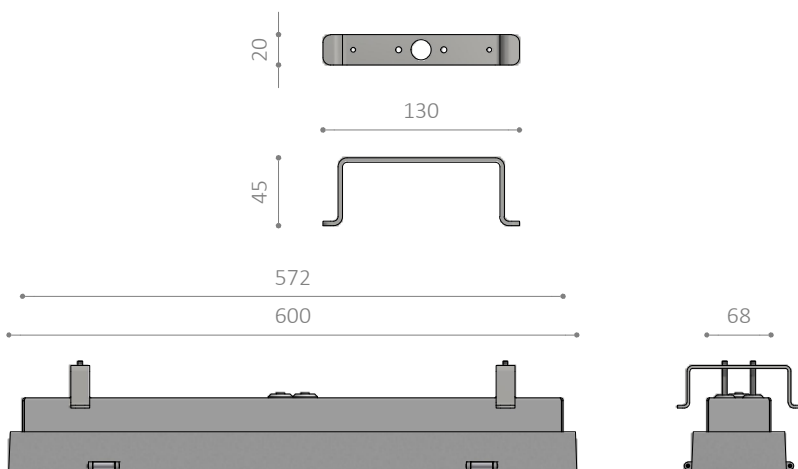

OWEN L801 / L801U

Loftlampe - halvforsænket / Ceiling lamp – semi-recessed /
Deckenleuchte – halb versenkt / Taklampa - halvinfälld

Monteringsvejledning / Mounting instructions /
Installationsanleitung / Installationsinstruktioner

Værktøj / Tool / Werkzeug / Verktyg:

3 mm

1

2

3

Lampas