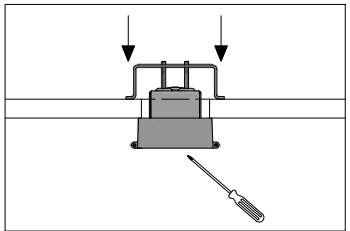

OWEN L801 / L801U

Loftlampe - halvforsænket / Ceiling lamp – semi-recessed /
Deckenleuchte – halb versenkt / Taklampa - halvinfälld

Monteringsvejledning / Mounting instructions /
Installationsanleitung / Installationsinstruktioner

Værktøj / Tool / Werkzeug / Verktyg:

3 mm

1

2

3

Lampas