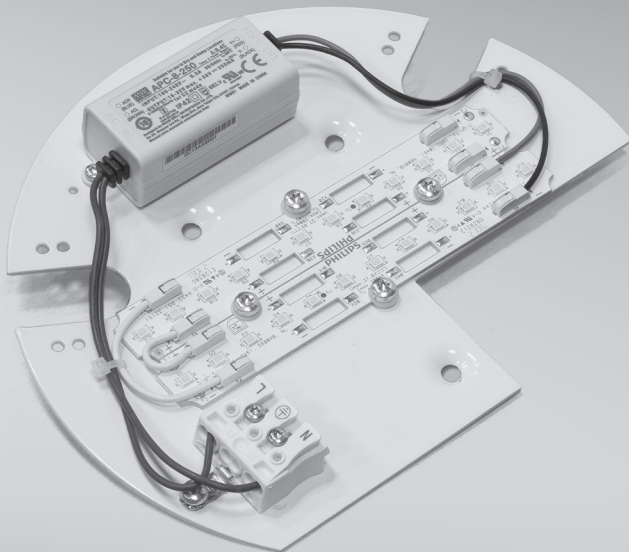

DOT L301 LED RETROFIT KIT

---

## DOT L301 LED RETROFIT KIT

DESIGN: LUPLAU & POULSEN ARKITEKTER

### LYSFORDELING

LED type:	Philips Fortimo LEDstrip Gen5
Operationel levetid:	>70.000 timer ved Ta 25° C. L80B10
Systemforbrug:	10W
Farvetemperatur:	3000K, 4000K
Farvegengivelse:	CRI>80
Farvenøjagtighed:	3 steps SDCM

### DRIVER

Driver type:	MW APC-8 series
Operationel levetid:	>20.000 timer
Transientbeskyttelse:	>2 kV
Styring:	Uden styring

Isolationsklasse I  
Vægt: 0,4 kg