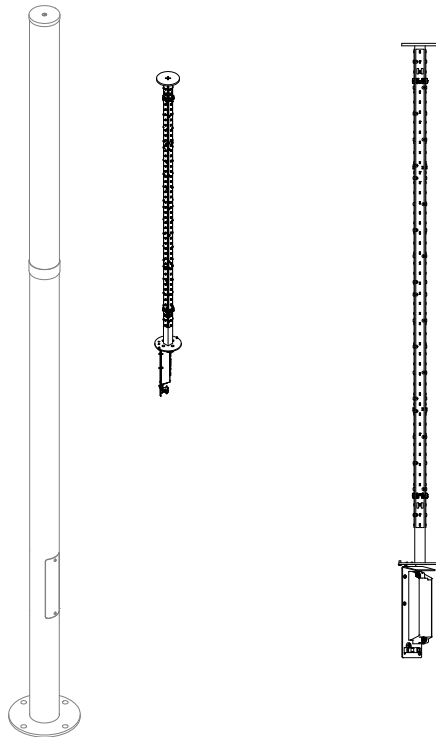

PIN L304 LED RETROFIT KIT

PIN L304 LED RETROFIT KIT

PIN L304 LED retrofit kit

Lyskilde:

LED type:	Philips Fortimo LEDstrip G5
Operationel levetid:	min. 70.000 timer v/Ta max 25° C.
	L80B10
Systemforbrug:	25W (12-39W)
Farvetemperatur:	3000K, 4000K
Farvegengivelse:	CRI>80
Farvenøjagtighed:	3 steps SDCM
Luminous efficacy:	>142 Lm/W