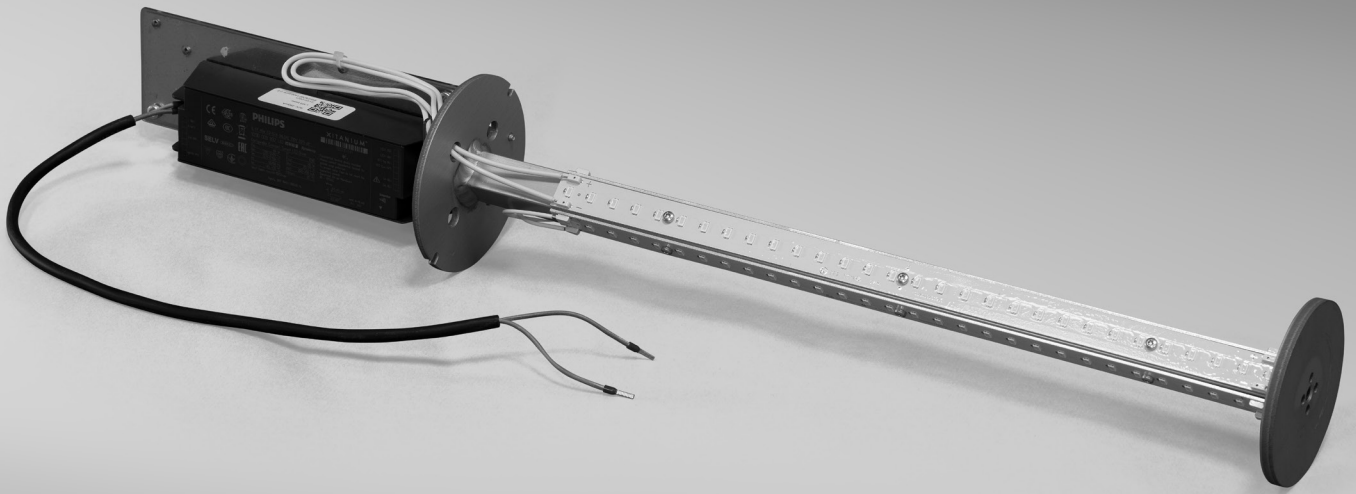

PIN L305 LED RETROFIT KIT

PIN L305 LED RETROFIT KIT

PIN L305 LED retrofit kit

Lysskilde:

LED type:	Philips Fortimo LEDstrip G5
Operationel levetid:	min. 70.000 timer v/Ta max 25° C. L80B10
Systemforbrug:	11W (9-20W)
Farvetemperatur:	3000K, 4000K
Farvegengivelse:	CRI>80
Farvenøjagtighed:	3 steps SDCM
Luminous efficacy:	>137 Lm/W

Driverdata:

Driver type:	Philips Xitanium
Operationel levetid:	min. 100.000 timer
Transientbeskyttelse:	>10 kV
Dæmpning:	Dynadimmer, 1-10V, Option for DALI

CE	Isolationsklasse II Vægt: N/A
----	----------------------------------