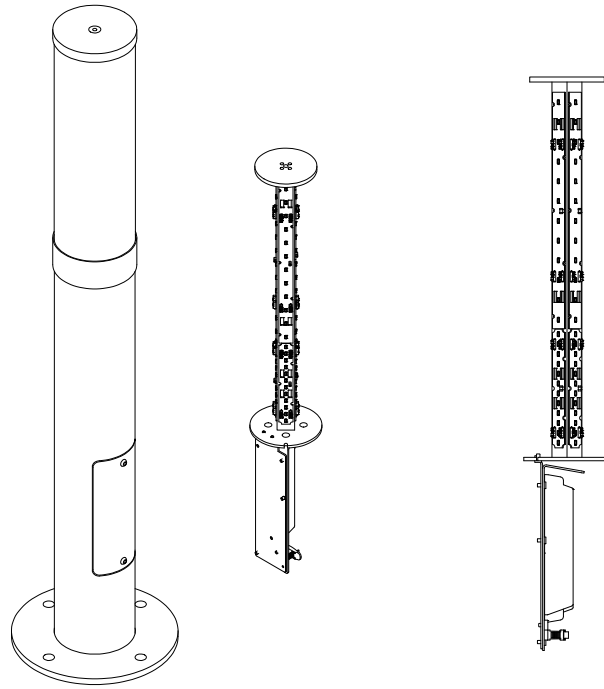

PIN L305 LED RETROFIT KIT

PIN L305 LED RETROFIT KIT

PIN L305 LED retrofit kit

Lysskilde:

LED type:	Philips Fortimo LEDstrip G5
Operationel levetid:	min. 70.000 timer v/Ta max 25° C. L80B10
Systemforbrug:	11W (9-20W)
Farvetemperatur:	3000K, 4000K
Farvegengivelse:	CRI>80
Farvenøjagtighed:	3 steps SDCM
Luminous efficacy:	>137 Lm/W