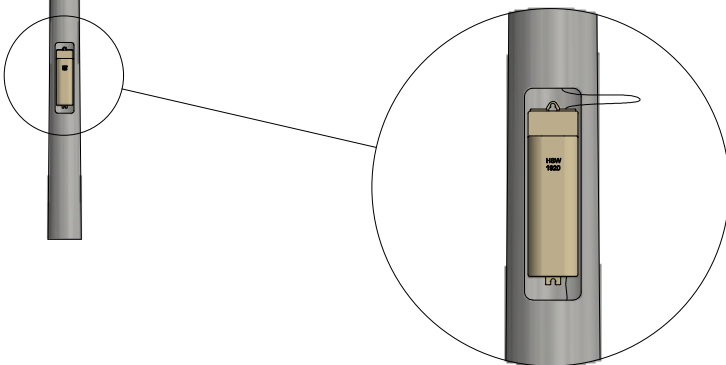

4

Isolationsklasse II / Insulation class II /
Schutzklasse II / Isolationsklass II