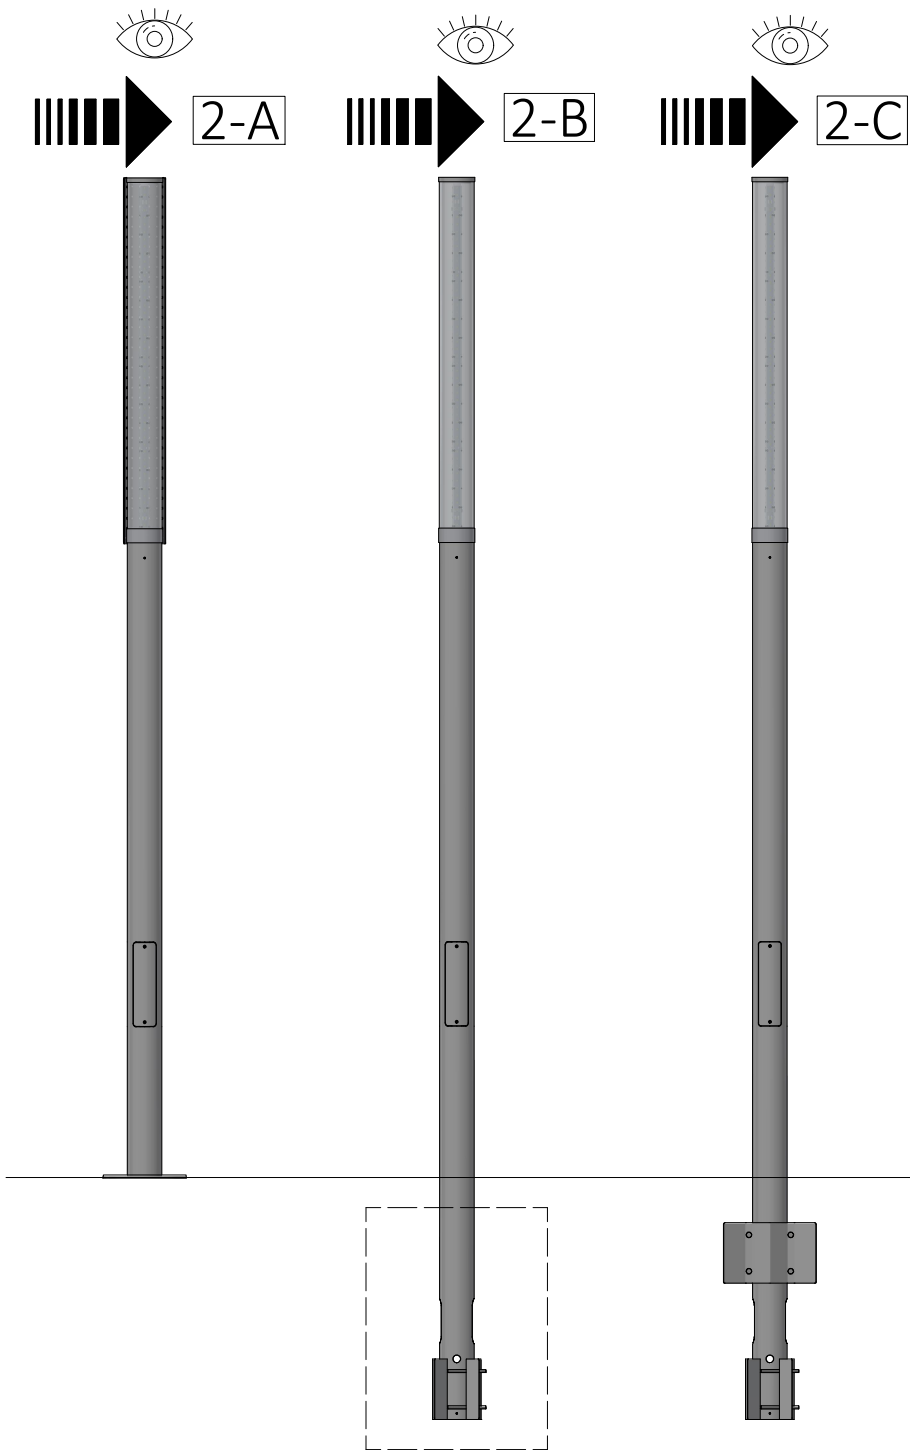

# PIN L304

Mastelygte / Mast lamp / Mastleuchte / Mast lampa

Monteringsvejledning / Mounting instructions /  
Installationsanleitung / Installationsinstruktioner

Værktøj / Tool /  
Werkzeug / Verktøj:

3/4 mm

1

4 mm

2-A

2-B

Se monteringsvejledning / See mounting instructions / Siehe  
Installationsanleitung / Se Installationsinstruktioner nr. 19651000-96

2-C

Se monteringsvejledning / See mounting instructions / Siehe  
Installationsanleitung / Se Installationsinstruktioner nr. 19651000-96