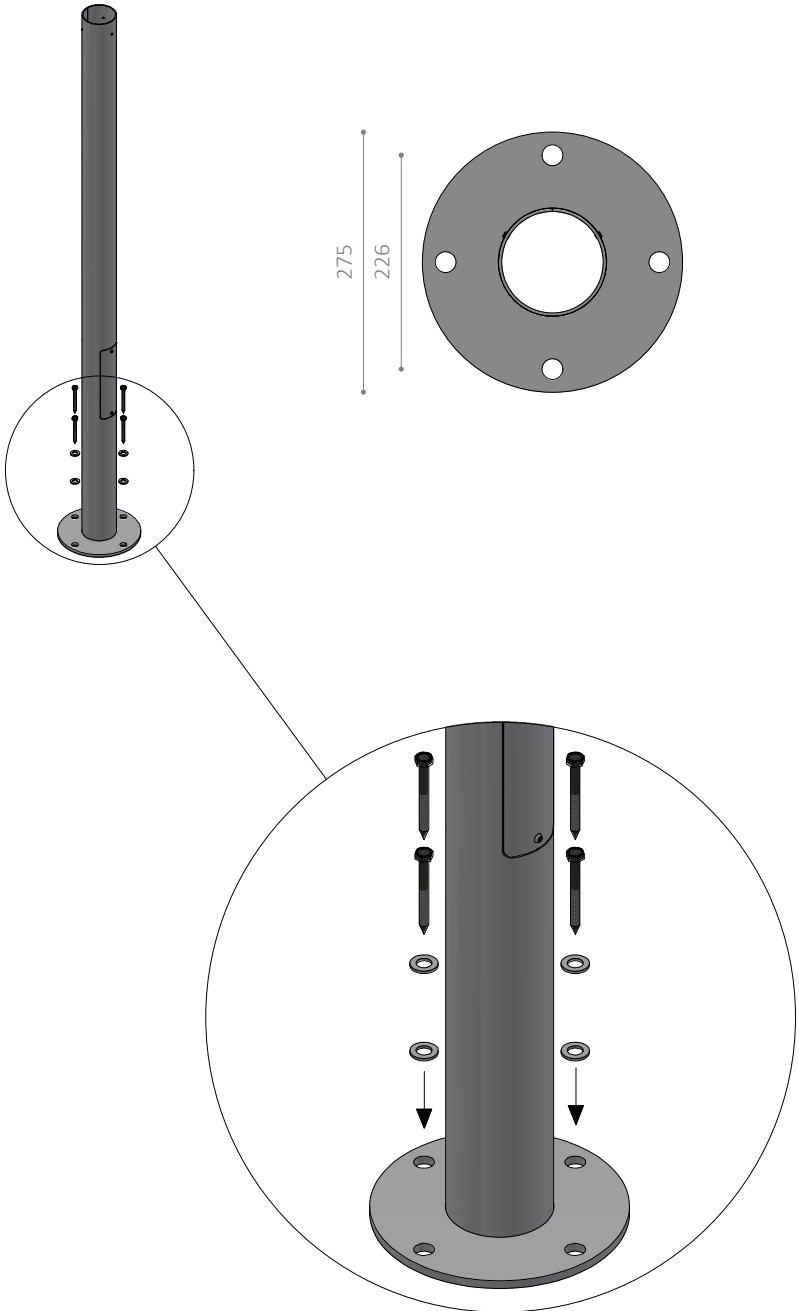

# PIN L304

Mastelygte / Mast lamp / Mastleuchte / Mast lampa

Monteringsvejledning / Mounting instructions /  
Installationsanleitung / Installationsinstruktioner

Værktøj / Tool /  
Werkzeug / Verktøj:

3/4 mm

1

4 mm

2-A

2-B

Se monteringsvejledning / See mounting instructions / Siehe  
Installationsanleitung / Se Installationsinstruktioner nr. 19651000-96

2-C

Se monteringsvejledning / See mounting instructions / Siehe  
Installationsanleitung / Se Installationsinstruktioner nr. 19651000-96