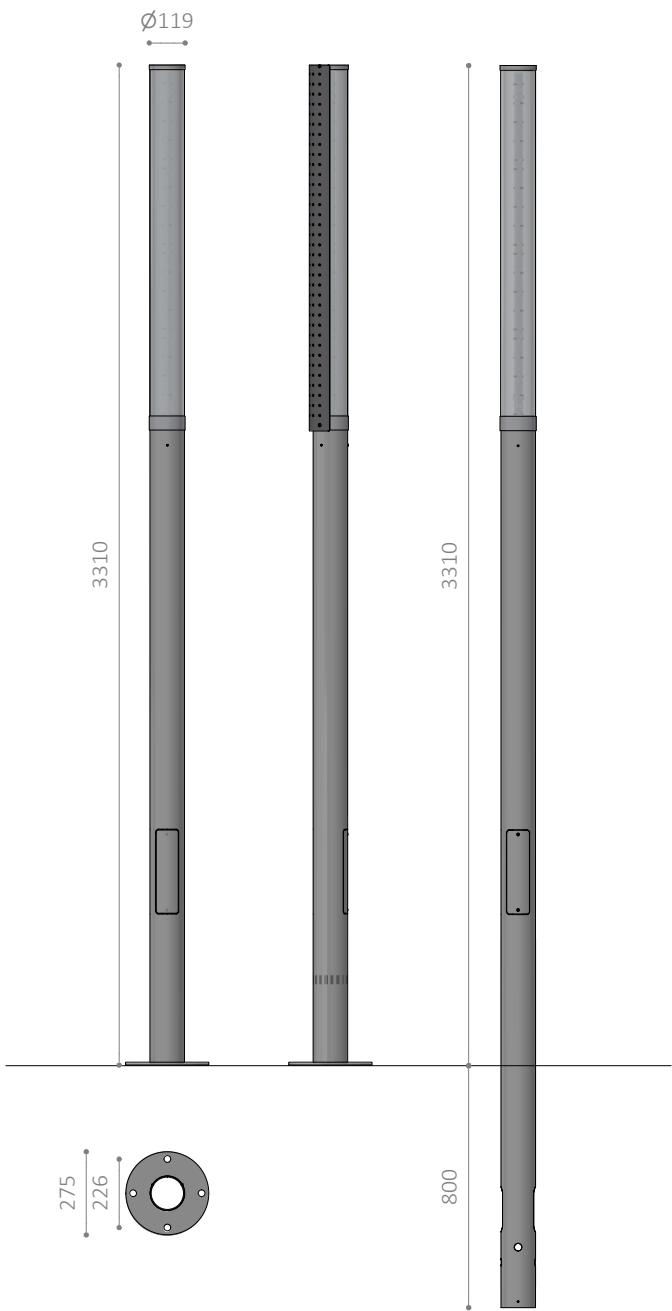

# PIN L304

Mastelygte / Mast lamp / Mastleuchte / Mast lampa

Monteringsvejledning / Mounting instructions /  
Installationsanleitung / Installationsinstruktioner

Værktøj / Tool /  
Werkzeug / Verktøj:

3/4 mm

1

4 mm

2-A

2-B

Se monteringsvejledning / See mounting instructions / Siehe  
Installationsanleitung / Se Installationsinstruktioner nr. 19651000-96

2-C

Se monteringsvejledning / See mounting instructions / Siehe  
Installationsanleitung / Se Installationsinstruktioner nr. 19651000-96