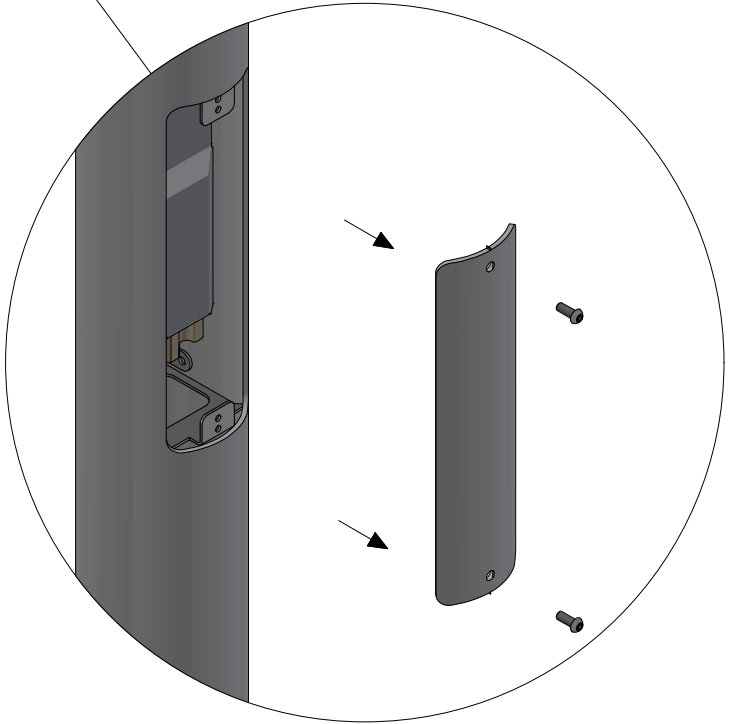

# PIN L304

Mastelygte / Mast lamp / Mastleuchte / Mast lampa

Monteringsvejledning / Mounting instructions /  
Installationsanleitung / Installationsinstruktioner

Værktøj / Tool /  
Werkzeug / Verktøj:

3/4 mm

1

4 mm

2-A

2-B

Se monteringsvejledning / See mounting instructions / Siehe  
Installationsanleitung / Se Installationsinstruktioner nr. 19651000-96

2-C

Se monteringsvejledning / See mounting instructions / Siehe  
Installationsanleitung / Se Installationsinstruktioner nr. 19651000-96