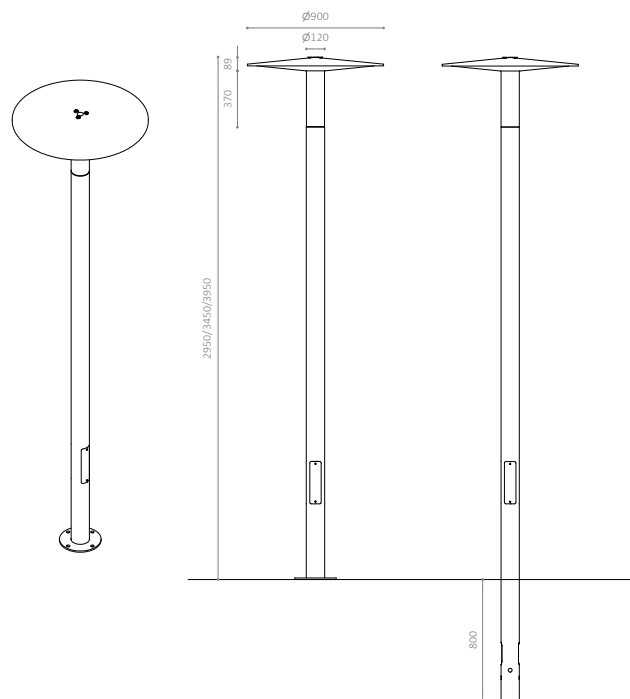

COVER L701

COVER L701 - PARKLAMPE

DESIGN: SCHMIDT HAMMER LASSEN ARCHITECTS

LYSFORDELING

Indirekte og rotationssymmetrisk lysfordeling

MATERIALE

Lampehoved: Lampehus i kokillestøbt aluminium. Tag i glasfiber. Reflektor i pulverlakeret aluminium.

Afskærmning: Klar, slagfast akryl. UV-beständig.

Mast: Varmgalvaniseret stål eller pulverlakeret, varmgalvaniseret stål.

DIMENSIONER

Højde: 2950 / 3450 / 3950 mm
 Mast: Ø121 mm
 Lampehoved: Ø900 mm. Højde 450 mm
 Vægt: 44 / 48 / 52 kg