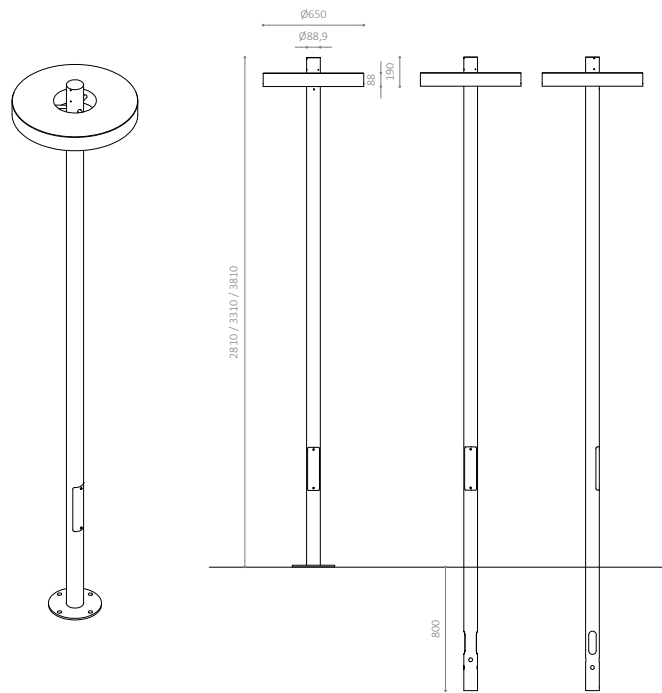

SOMBRERO L805

SOMBRERO L805 - PARKLAMPE

DESIGN: CUBO ARKITEKTER

LYSFORDELING

Direkte og rotationssymmetrisk lysfordeling

MATERIALE

Lampehoved: Varmgalvaniseret stål eller pulverlakeret, varmgalvaniseret stål

Afskærmning: Slagfast polycarbonat Satiné-Blend. LED-optimeret

Mast: Varmgalvaniseret stål eller pulverlakeret, varmgalvaniseret stål

DIMENSIONER

Højde: 2860 / 3310 / 3810 mm
 Mast: Ø88,9 mm
 Lampehoved: Ø650 mm. Højde 190 mm
 Vægt: 40 / 44 / 48 kg.

MONTERING

Nedstøbning eller flangemontering

TILSLUTNING

3 kabler max 5 x 10 mm². Sikringsboks og sikring medfølger

KLASSIFICERING

IP56, IK10, Isolationsklasse II

CERTIFICERINGER

SOMBRERO L805 er Dark Sky Approved af The International Dark-Sky Association. 3000k eller lavere skal vælges for at opfylde IDA DarkSky's kriterier for certificering.