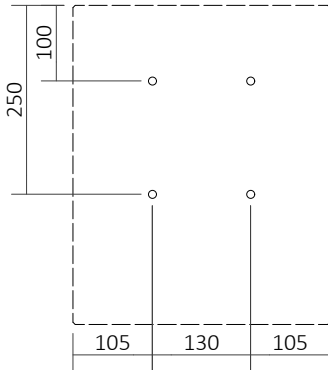

OUTFIT L990

Postkasse / Mailboxe / Briefkästen / Brevlådor

Monteringsvejledning / Mounting instructions /
Installationsanleitung / Installationsinstruktioner

Lampas

Værktøj / Tool / Werkzeug / Verktøy:

5 mm

1-A

1-B

2

Lampas