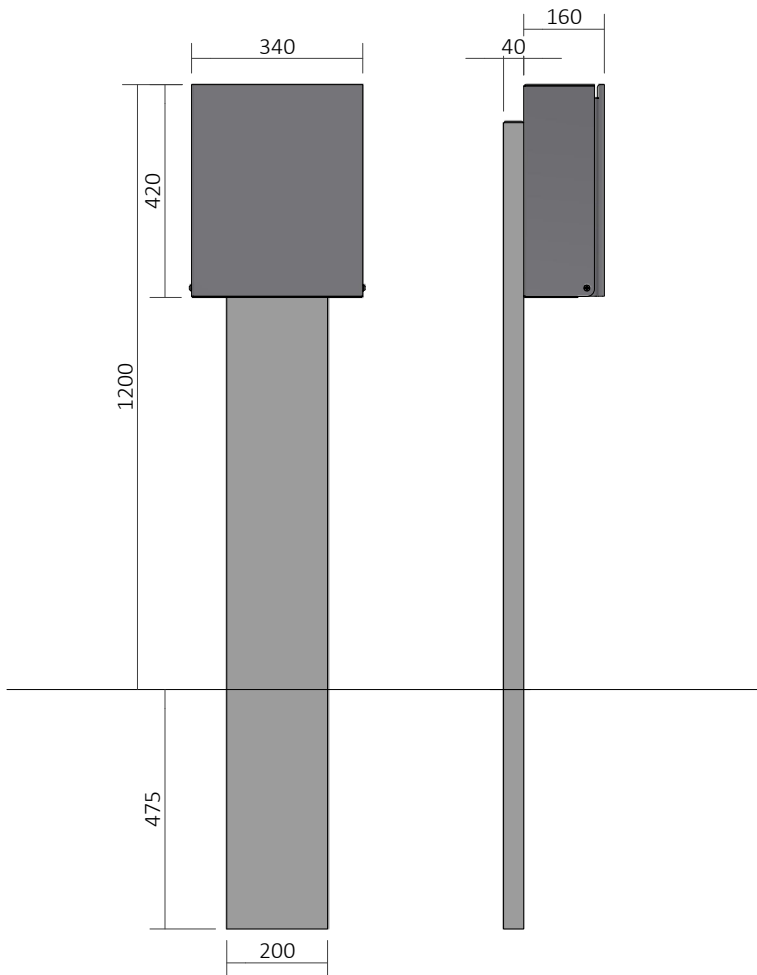

OUTFIT L990

Postkasse / Mailboxe / Briefkästen / Brevlådor

Monteringsvejledning / Mounting instructions /
Installationsanleitung / Installationsinstruktioner

Lampas

Værktøj / Tool / Werkzeug / Verktøy:

5 mm

1-A

1-B

2

Lampas