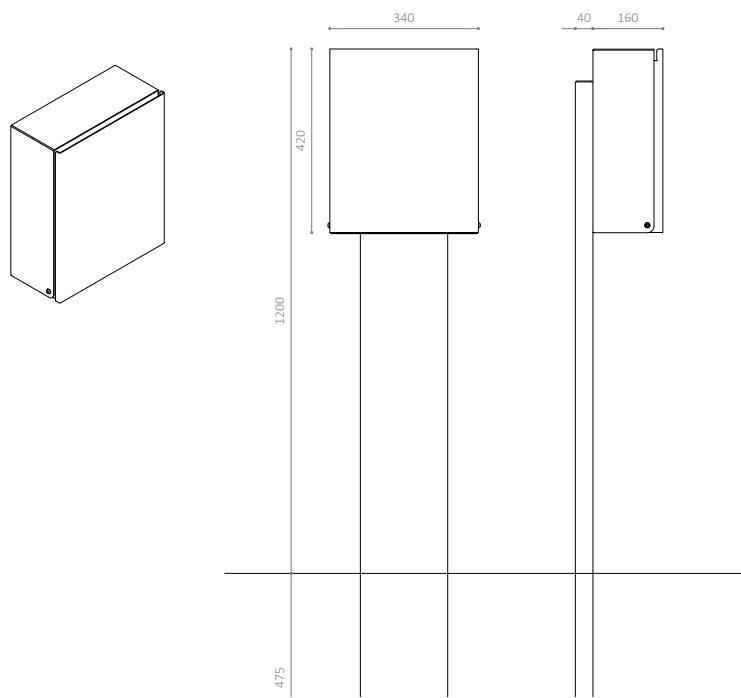

OUTFIT L990

---

## OUTFIT L990 - POSTKASSE

DESIGN: ANNE QVIST DESIGN OFFICE

### DIMENSIONER

Mål: H:420 x B:340 x D:160 mm

Vægt: 6,7 kg