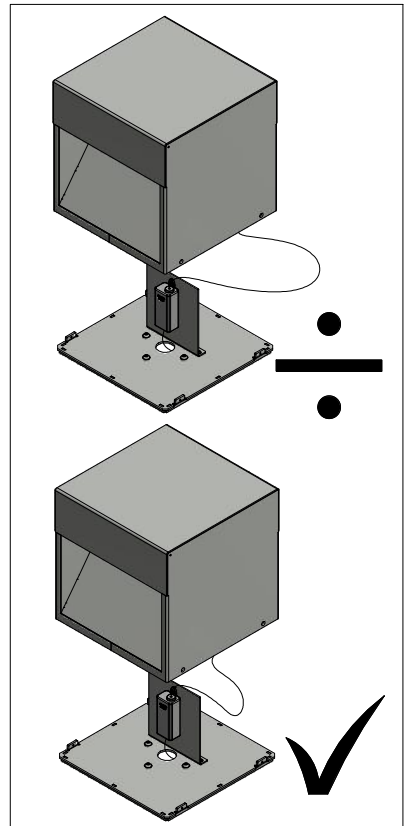

2

3

4

5

Isolationsklasse II / Insulation class II / Schutzklasse II / Isolationsklass II

6

7

			
 LED			
 230 V 50 Hz			
 IP56			
IK IK10			
 37 kg			
	Se vedligeholdelses vejledning / See maintenance instructions / Siehe Wartungsanweisungen / Se underhållsinstruktioner		
	Montering/udskiftning må kun udføres af producenten eller aut. el-installatør / Installation/replacement must only be carried out by the manufacturer or by an electrician / Die Installation/der Austausch darf nur vom Hersteller oder von einem Elektriker durchgeführt werden / Installation / utbyte får endast utföras av tillverkaren eller av en behörig elektriker		