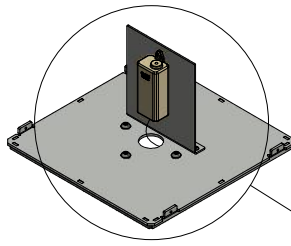

2

3

4

5

Isolationsklasse II / Insulation class II / Schutzklasse II / Isolationsklass II

6

7

			
 LED			
 230 V 50 Hz			
 IP56			
IK IK10			
 37 kg			
	Se vedligeholdelses vejledning / See maintenance instructions / Siehe Wartungsanweisungen / Se underhållsinstruktioner		
	Montering/udskiftning må kun udføres af producenten eller aut. el-installatør / Installation/replacement must only be carried out by the manufacturer or by an electrician / Die Installation/der Austausch darf nur vom Hersteller oder von einem Elektriker durchgeführt werden / Installation / utbyte får endast utföras av tillverkaren eller av en behörig elektriker		