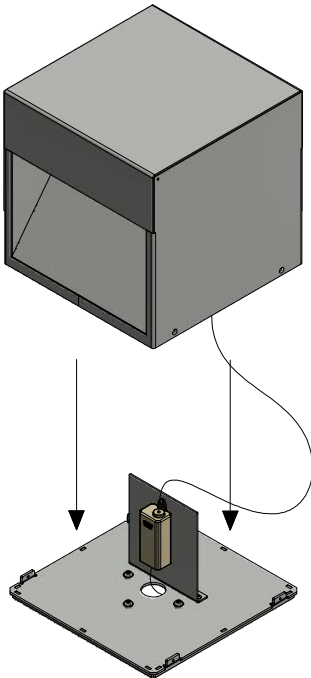

5

Isolationsklasse II / Insulation class II / Schutzklasse II / Isolationsklass II

6