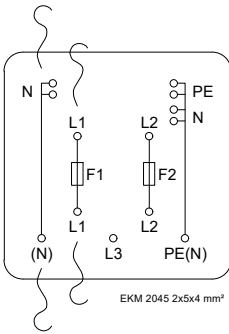

2

3

4

5

Isolationsklasse II / Insulation class II / Schutzklasse II / Isolationsklass II

6

7

			
 LED			
 230 V 50 Hz			
 IP56			
IK IK10			
 37 kg			
	Se vedligeholdelses vejledning / See maintenance instructions / Siehe Wartungsanweisungen / Se underhållsinstruktioner		
	Montering/udskiftning må kun udføres af producenten eller aut. el-installatør / Installation/replacement must only be carried out by the manufacturer or by an electrician / Die Installation/der Austausch darf nur vom Hersteller oder von einem Elektriker durchgeführt werden / Installation / utbyte får endast utföras av tillverkaren eller av en behörig elektriker		