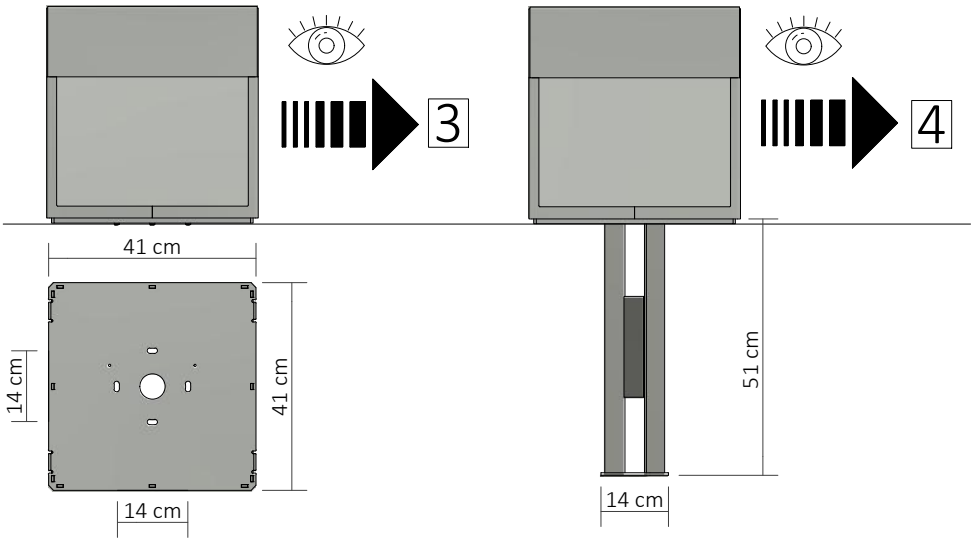

NYE L1003

Puf / Pouf / Pouf / Puff

Monteringsvejledning / Mounting instructions /
Installationsanleitung / Installationsinstruktioner

Værktøj / Tool / Werkzeug / Verktøj:

4 mm

6 mm

1

4 mm

2

3

4

5

Isolationsklasse II / Insulation class II / Schutzklasse II / Isolationsklass II

6

7

			
 LED			
 230 V 50 Hz			
 IP56			
IK IK10			
 37 kg			
	Se vedligeholdelses vejledning / See maintenance instructions / Siehe Wartungsanweisungen / Se underhållsinstruktioner		
	Montering/udskiftning må kun udføres af producenten eller aut. el-installatør / Installation/replacement must only be carried out by the manufacturer or by an electrician / Die Installation/der Austausch darf nur vom Hersteller oder von einem Elektriker durchgeführt werden / Installation / utbyte får endast utföras av tillverkaren eller av en behörig elektriker		