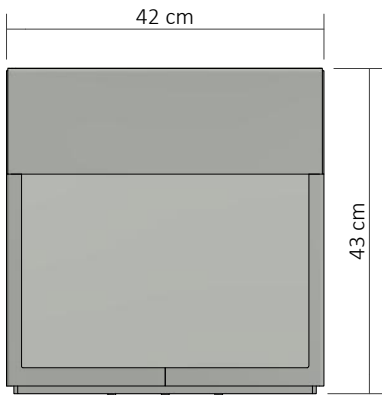

NYE L1003

Puf / Pouf / Pouf / Puff

Monteringsvejledning / Mounting instructions /
Installationsanleitung / Installationsinstruktioner

Værktøj / Tool / Werkzeug / Verktøj:

4 mm

6 mm

1

4 mm