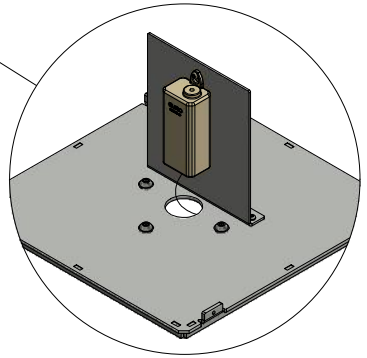

2

3

4

5

Isolationsklasse II / Insulation class II / Schutzklasse II / Isolationsklass II

6

7

			
 LED			
 230 V 50 Hz			
 IP56			
IK IK10			
 37 kg			
	Se vedligeholdelses vejledning / See maintenance instructions / Siehe Wartungsanweisungen / Se underhållsinstruktioner		
	Montering/udskiftning må kun udføres af producenten eller aut. el-installatør / Installation/replacement must only be carried out by the manufacturer or by an electrician / Die Installation/der Austausch darf nur vom Hersteller oder von einem Elektriker durchgeführt werden / Installation / utbyte får endast utföras av tillverkaren eller av en behörig elektriker		