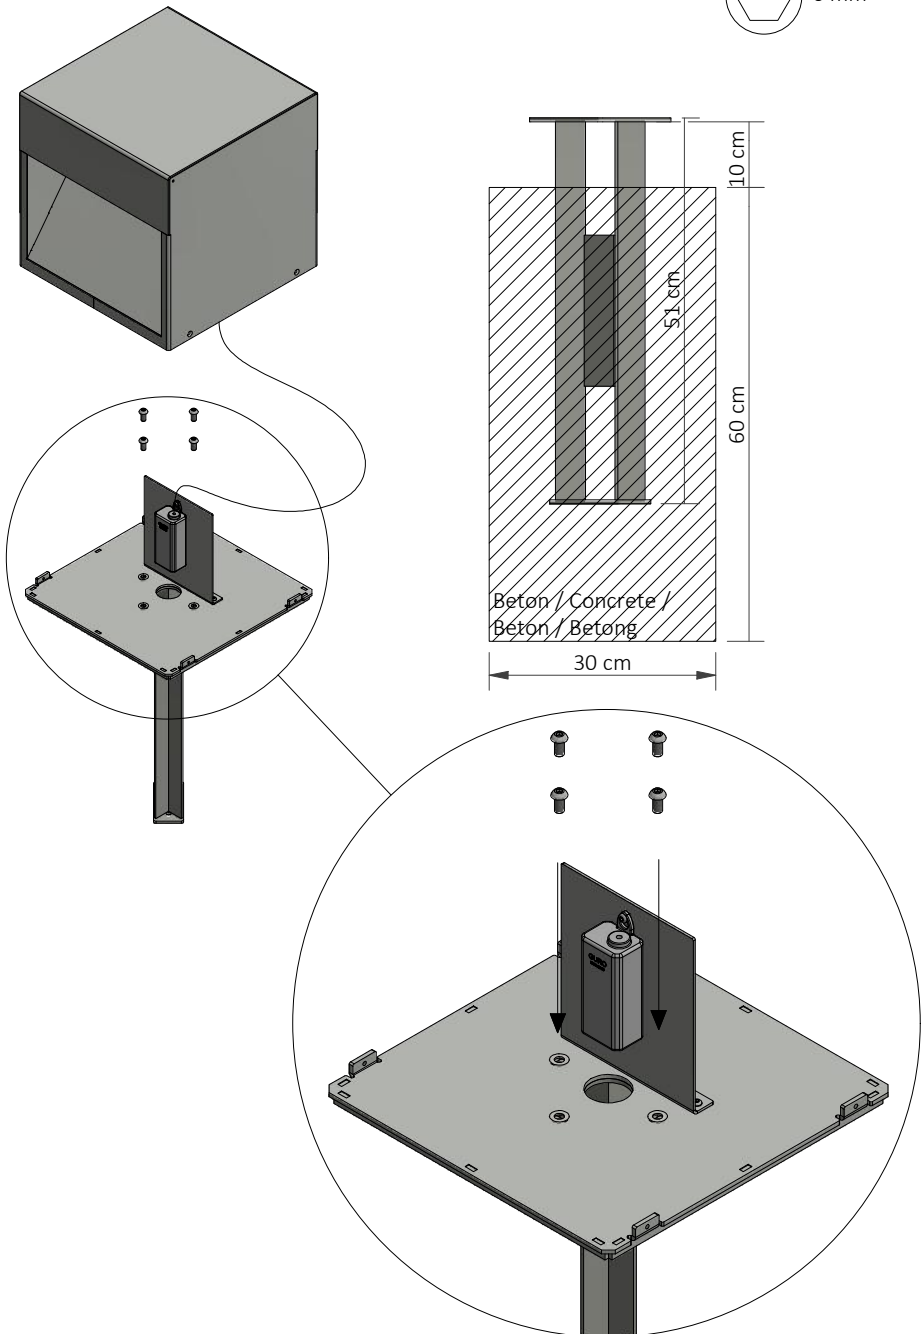

NYE L1003

Puf / Pouf / Pouf / Puff

Monteringsvejledning / Mounting instructions /
Installationsanleitung / Installationsinstruktioner

Værktøj / Tool / Werkzeug / Verktøj:

4 mm

6 mm

1

4 mm

2

3

4

5

Isolationsklasse II / Insulation class II / Schutzklasse II / Isolationsklass II

6

7

			
 LED			
 230 V 50 Hz			
 IP56			
IK IK10			
 37 kg			
	Se vedligeholdelses vejledning / See maintenance instructions / Siehe Wartungsanweisungen / Se underhållsinstruktioner		
	Montering/udskiftning må kun udføres af producenten eller aut. el-installatør / Installation/replacement must only be carried out by the manufacturer or by an electrician / Die Installation/der Austausch darf nur vom Hersteller oder von einem Elektriker durchgeführt werden / Installation / utbyte får endast utföras av tillverkaren eller av en behörig elektriker		