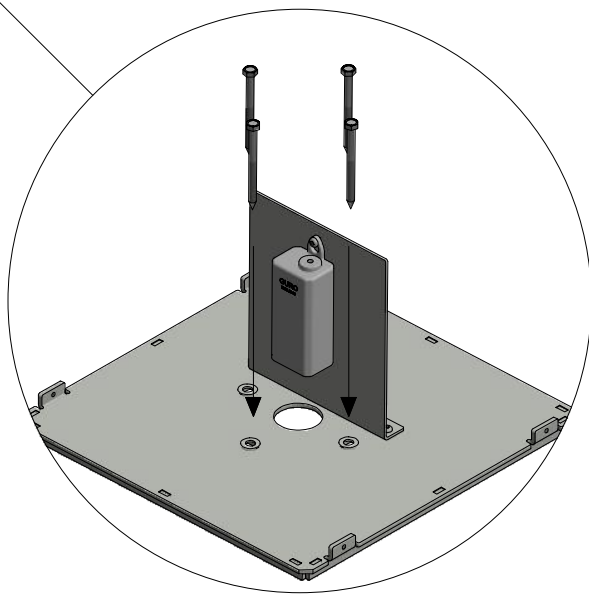

NYE L1003

Puf / Pouf / Pouf / Puff

Monteringsvejledning / Mounting instructions /
Installationsanleitung / Installationsinstruktioner

Værktøj / Tool / Werkzeug / Verktøj:

4 mm

6 mm

1

4 mm

2

3

4

5

Isolationsklasse II / Insulation class II / Schutzklasse II / Isolationsklass II

6

7

			
 LED			
 230 V 50 Hz			
 IP56			
IK IK10			
 37 kg			
	Se vedligeholdelses vejledning / See maintenance instructions / Siehe Wartungsanweisungen / Se underhållsinstruktioner		
	Montering/udskiftning må kun udføres af producenten eller aut. el-installatør / Installation/replacement must only be carried out by the manufacturer or by an electrician / Die Installation/der Austausch darf nur vom Hersteller oder von einem Elektriker durchgeführt werden / Installation / utbyte får endast utföras av tillverkaren eller av en behörig elektriker		