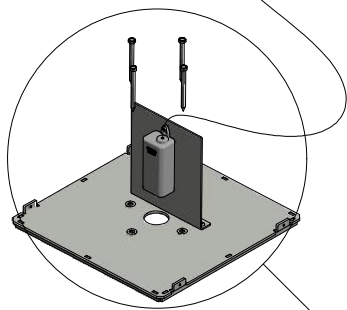

NYE L1003

Puf / Pouf / Pouf / Puff

Monteringsvejledning / Mounting instructions /
Installationsanleitung / Installationsinstruktioner

Værktøj / Tool / Werkzeug / Verktøj:

4 mm

6 mm

1

4 mm

2

3

4

5

Isolationsklasse II / Insulation class II / Schutzklasse II / Isolationsklass II

6

7

			
 LED			
 230 V 50 Hz			
 IP56			
IK IK10			
 37 kg			
	Se vedligeholdelses vejledning / See maintenance instructions / Siehe Wartungsanweisungen / Se underhållsinstruktioner		
	Montering/udskiftning må kun udføres af producenten eller aut. el-installatør / Installation/replacement must only be carried out by the manufacturer or by an electrician / Die Installation/der Austausch darf nur vom Hersteller oder von einem Elektriker durchgeführt werden / Installation / utbyte får endast utföras av tillverkaren eller av en behörig elektriker		