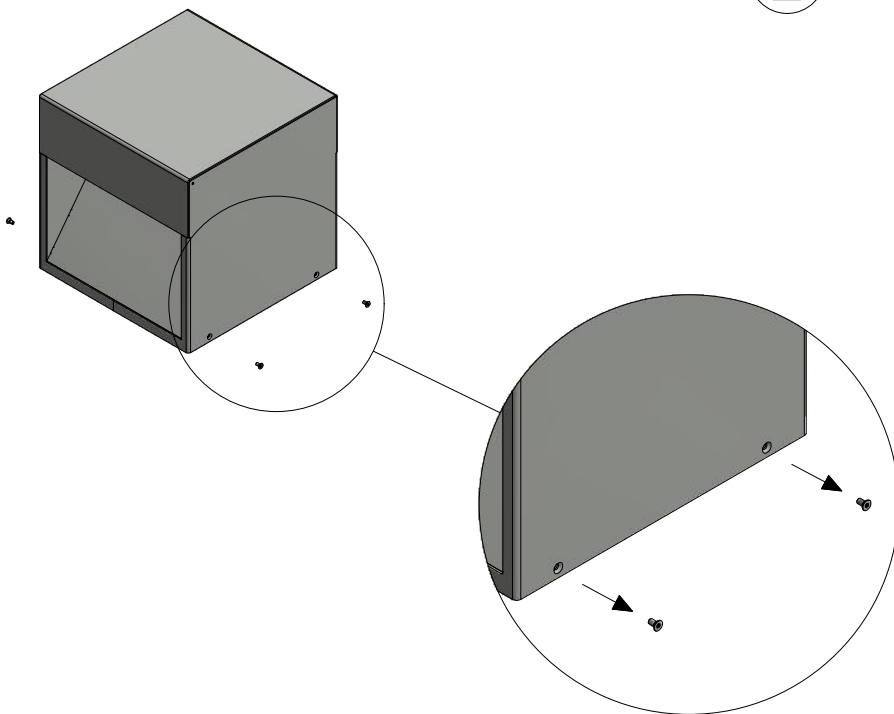

NYE L1003

Puf / Pouf / Pouf / Puff

Monteringsvejledning / Mounting instructions /
Installationsanleitung / Installationsinstruktioner

Værktøj / Tool / Werkzeug / Verktøj:

4 mm

6 mm

1

4 mm

2

3

4

5

Isolationsklasse II / Insulation class II / Schutzklasse II / Isolationsklass II

6

7

			
 LED			
 230 V 50 Hz			
 IP56			
IK IK10			
 37 kg			
	Se vedligeholdelses vejledning / See maintenance instructions / Siehe Wartungsanweisungen / Se underhållsinstruktioner		
	Montering/udskiftning må kun udføres af producenten eller aut. el-installatør / Installation/replacement must only be carried out by the manufacturer or by an electrician / Die Installation/der Austausch darf nur vom Hersteller oder von einem Elektriker durchgeführt werden / Installation / utbyte får endast utföras av tillverkaren eller av en behörig elektriker		