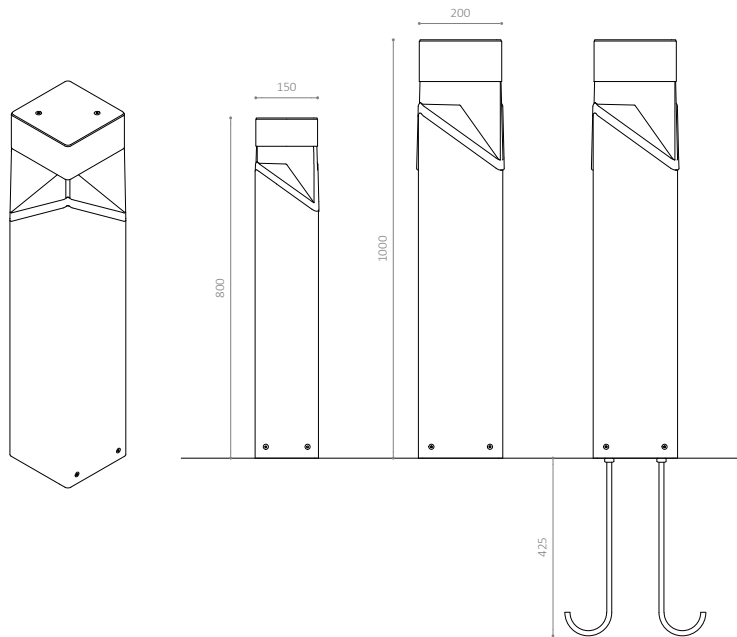

FACET L104

FACET L104 - PULLERTLAMPE

DESIGN: JAN FUGL & KAI HANSEN

LYSFORDELING

Unikt reflektordesign giver en indirekte og asymmetrisk lysfordeling

MATERIALE

Lampehus: Varmgalvaniseret stål eller pulverlakeret, varmgalvaniseret stål

Afskærmning: Slagfast polycarbonat, klar

DIMENSIONER

Højde: 1000 mm
Bredde: 200 x 200 mm
Vægt: 32 kg

LYSSTRØM

Luminous efficacy: 31 Lm/W
Lumen, 80 Ra: 3000K: 835 LM, 4000K: 877 LM

LYSKILDE

LED type: Bridgelux VERO SE series Gen7
Operational levetid: >100.000 timer ved Ta 25° C.
L80B10
Systemforbrug: 27W
Farvetemperatur: 3000K, 4000K
Farvegengivelse: CRI >80
Farvenøjagtighed: 3 steps SDCM