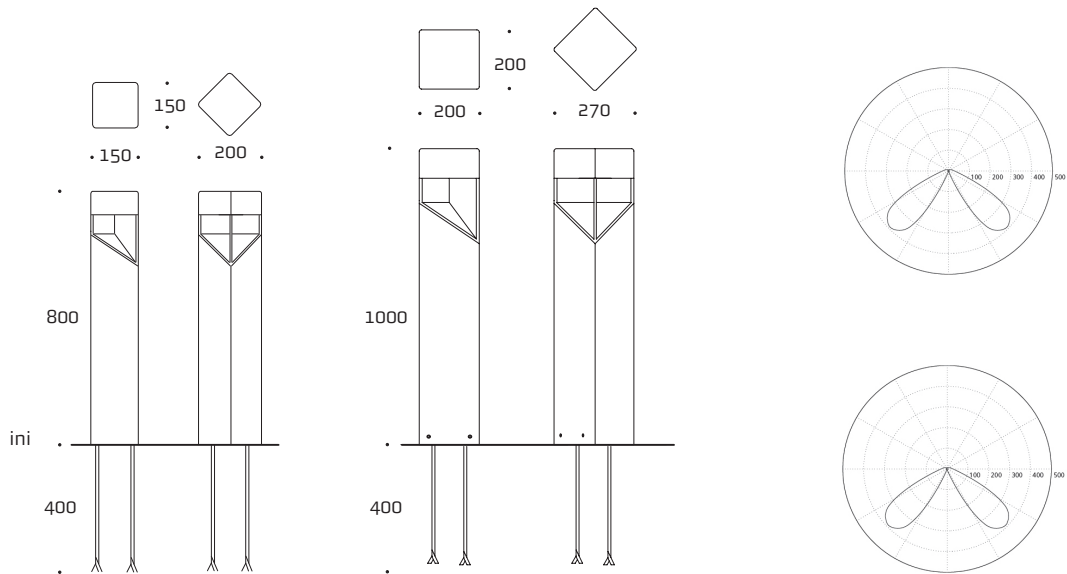

FACET L104

## FACET L104 - PULLERTLAMPE

**Design: Jan Fugl og Kai Hansen**

Lysfordeling	Unikt reflektordesign giver en indirekte og asymmetrisk lysfordeling
Materialer	Varmgalvaniseret stål eller pulverlakeret, varmgalvaniseret stål
Optik/reflektor	Klar slagfast polycarbonat. Reflektor i pulverlakeret silumin
Højde	L104 mini: 800 mm L104: 1000 mm
Lyskilde	LED 14W/830/1100Lm. 50Khrs. (L104 mini) LED 28W/830/2100Lm. 50Khrs. (L104)
Montering	Indvendig flange med 4 indstøbningsankre. Indstøbningsankre medfølger
Tilslutning	3 kabler maks. 5x10 mm <sup>2</sup> , 2 kabler maks. 5x16 mm <sup>2</sup> Sikringsboks og sikring medfølger
<b>CE</b>	
Klassificering	IP54. IK10. Isolationsklasse II
Vægt	32 / 15 kg.