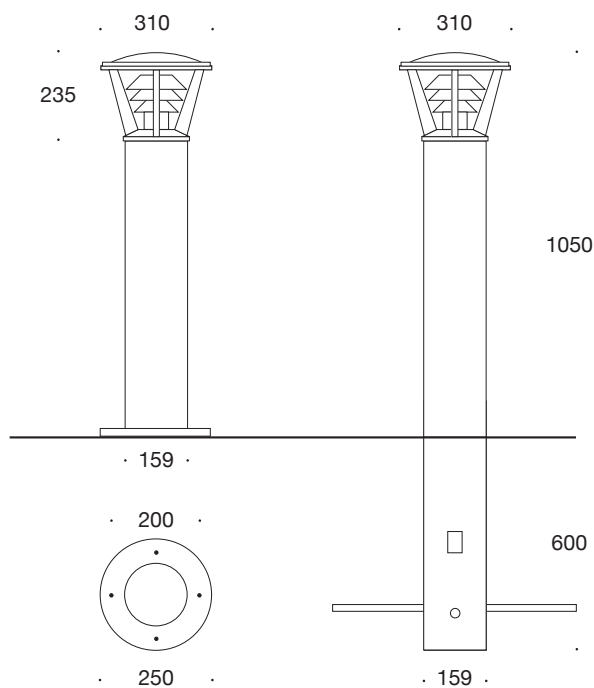

VEKSØ

VEKSØ - PULLERTLAMPE

Design: Tom Stepp

Lysfordeling

Direkte og rotationssymmetrisk lysfordeling

Materialer

Lampehoved i støbt silumin. Mast i varmgalvaniseret stål eller pulverlakeret, varmgalvaniseret stål

Optik

Afskærmning i klar slagfast polycarbonat. Reflektorer i anodiseret aluminium

Højde

1050 mm

Lyskilde

E27 Retrofit LED

Lyskilde medfølger ikke og skal bestilles separat

Montering

Til nedstøbning eller flangemontering. Jordspyd eller flange medfølger

Tilslutning

2 kabler maks. 5 x 4 mm². Sikringsboks og sikring medfølger

CE

Klassificering: IP55. IK10. Isolationsklasse II

Vægt 26 kg.