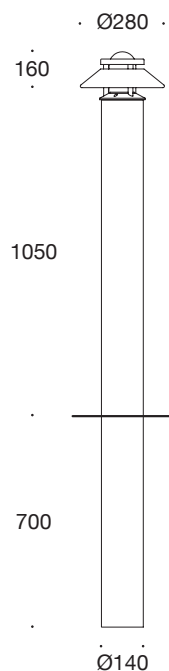

MONK L201

MONK L201 - PULLERTLAMPE

DESIGN: PETER BYSTED

LYSFORDELING

Diffus og rotationssymmetrisk lysfordeling

MATERIALE

Lampehoved: Lampehus i kokillestøbt aluminium, pulverlakeret

Afskærmning: Polycarbonat Satiné-Blend. UV-beständig

Mast: Ekstruderet aluminium, pulverlakeret

DIMENSIONER

Højde: 1210 mm
Mast: Ø140 mm
Lampehoved: Ø280 mm. Højde 160 mm
Vægt: 14,1 kg

LYSKILDE

Type: E27. Lyskilde medfølger ikke og skal bestilles separat

MONTERING