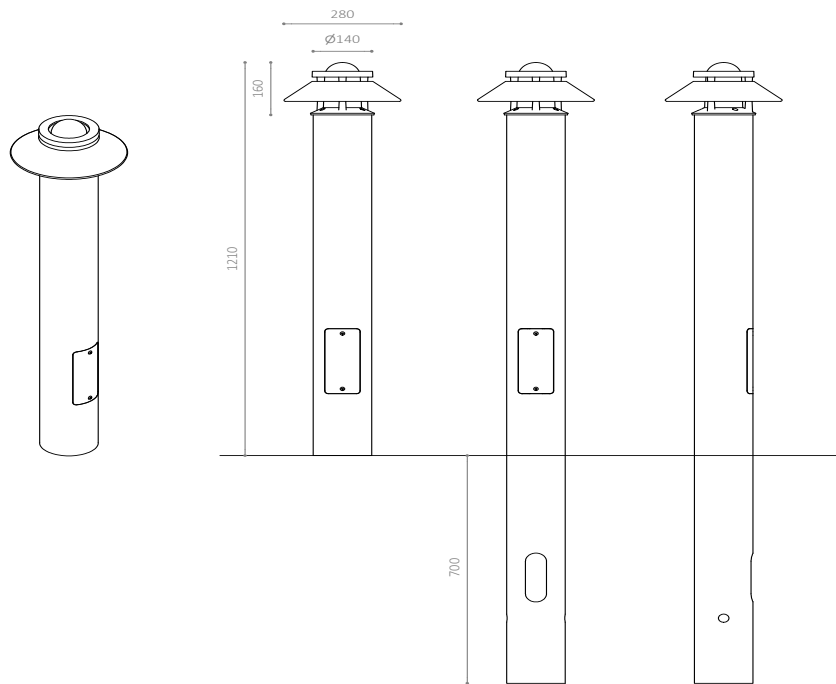

MONK L201 - PULLERTLAMPE

DESIGN: PETER BYSTED

LYSFORDELING

Diffus og rotationssymmetrisk lysfordeling

MATERIALE

Lampehoved: Lampehus i kokillestøbt aluminium, pulverlakeret

Afskærmning: Polycarbonat Satiné-Blend. UV-beständig

Mast: Ekstruderet aluminium, pulverlakeret

DIMENSIONER

Højde: 1210 mm
Mast: Ø140 mm
Lampehoved: Ø280 mm. Højde 160 mm
Vægt: 14,1 kg

LYSKILDE

Type: E27. Lyskilde medfølger ikke og skal bestilles separat

MONTERING

Nedstøbning

TILSLUTNING

2 kabler max 5 x 6 mm². Sikringsboks og sikring medfølger

KLASSIFICERING

IP44, IK08, Isolationsklasse II