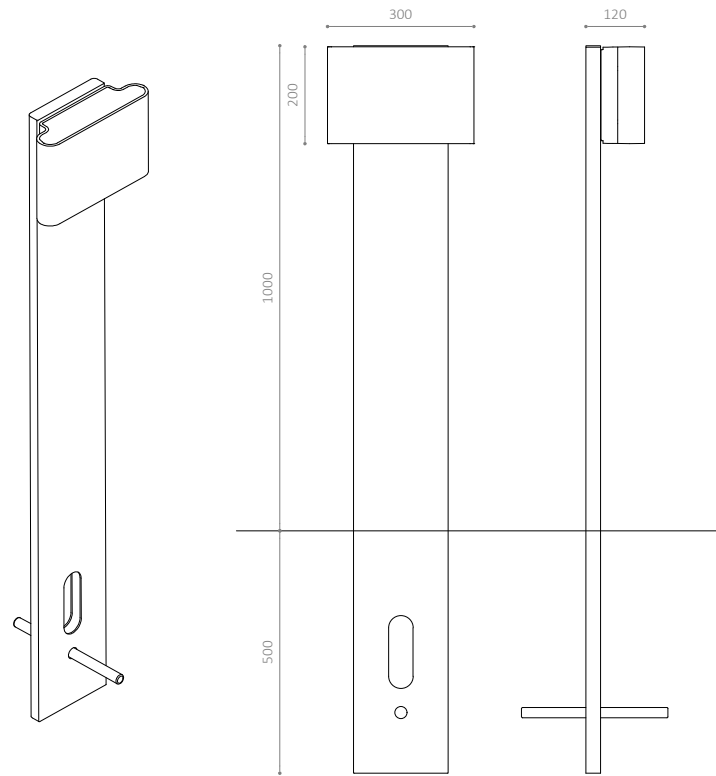

OUTFIT L901 - PULLERTLAMPE

DESIGN: ANNE QVIST DESIGN OFFICE

LYSFORDELING

Direkte, symmetrisk og diffus lysfordeling. Up- & downlight

MATERIALE

Lampehoved: Kokillestøbt aluminium, pulverlakeret

Afskærmning: Polycarbonat Satiné-Blend. LED optimeret

Mast: Ekstruderet aluminium, pulverlakeret

DIMENSIONER

Højde: 1000 mm
Mast: 194 x 30 mm
Lampehoved: H:200 x B:300 x D:90 mm
Vægt: 8,8 kg

LYSSTRØM

Luminous efficacy: 35 Lm/W
Lumen, 80 Ra: 3000K: >595Lm, 4000K: >655Lm

LYSKILDE

LED type: Philips Fortimo LEDstrip
Operationel levetid: >70.000 timer ved Ta 25° C. L80B10
Systemforbrug: Standard 10W (max 17W)
Farvetemperatur: 3000K, 4000K
Farvegengivelse: CRI >80 (Std.), CRI>90 (Opt.)
Farvenøjagtighed: 3 steps SDCM

DRIVER

Driver type: Philips Xitanium
Operationel levetid: >50.000 timer
Transientbeskyttelse: >2 kV
Styring: Nej. Kompatibel med DALI og Casambi som tilkøb

MONTERING

Nedstøbning

TILSLUTNING

2 kabler max 5 x 2,5 mm². 5-polet push-in terminal

KLASSIFICERING

IP56, IK10, Isolationsklasse I