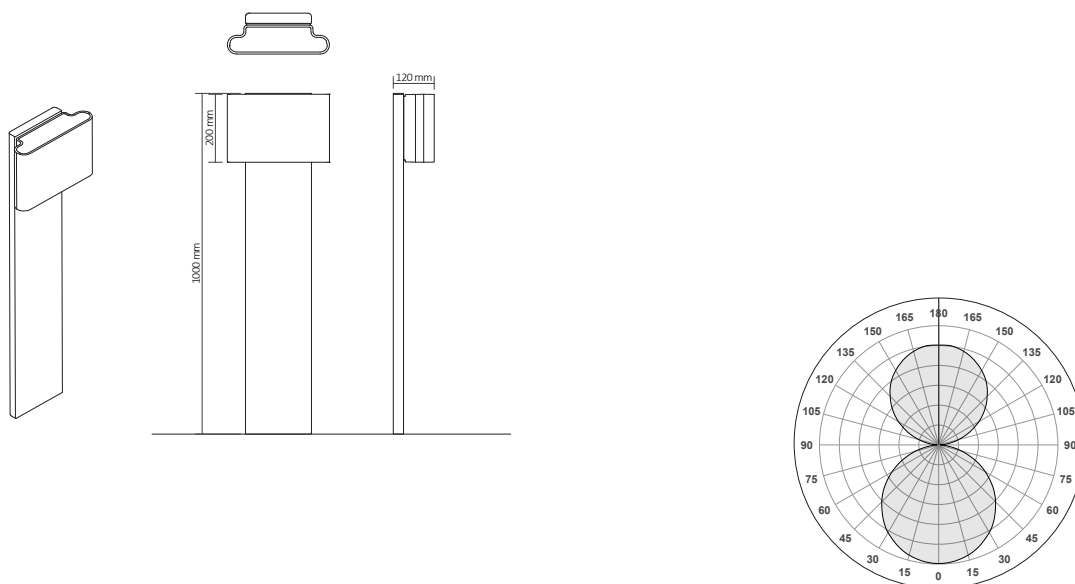

OUTFIT L901

OUTFIT L901 - PULLERTLAMPE

Design: Anne Qvist Design Office

Lysfordeling

Direkte og symmetrisk. Up- og downlight

Materialer

Lampehus i støbt aluminium, pulverlakeret
Mast i ekstruderet aluminium, pulverlakeret

Optik

Afskærmning i polycarbonat satiné blend, LED optimeret

Højde

1000 mm

Lyskildedata

LED type: Philips Fortimo LEDstrip Gen4
 Operationel levetid: Min. 50.000 timer v/ta maks. 25° C.
 L80B10
 Systemforbrug: 10W v/230mA
 Farvetemperatur: 3000 eller 4000 Kelvin
 Farvegengivelse: CRI >80 (mulighed for >90)
 Farvenøjagtighed: 3 steps SDCM
 Luminous efficacy: 35 lm/W