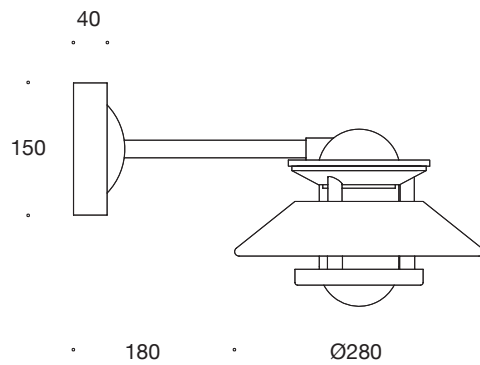

MONK L202

MONK L202 - VÆGLAMPE

Design: Peter Bysted

Lysfordeling

Diffust og rotationssymmetrisk lysfordeling

Materialer

Lampehus og vægkonsol i støbt silumin, pulverlakeret

Optik

Afskærmning i opalhvidt slagfast polycarbonat

Lyskilde

E27 Retrofit LED

Lyskilde medfølger ikke og skal bestilles separat

Montering

Vægmonteres

Tilslutning

Tilgang bagud. 2 kabler maks. 3 x 1,5 mm²

CE

Klassificering: IP44. IK08. Isolationsklasse I

Vægt 4,2 kg.