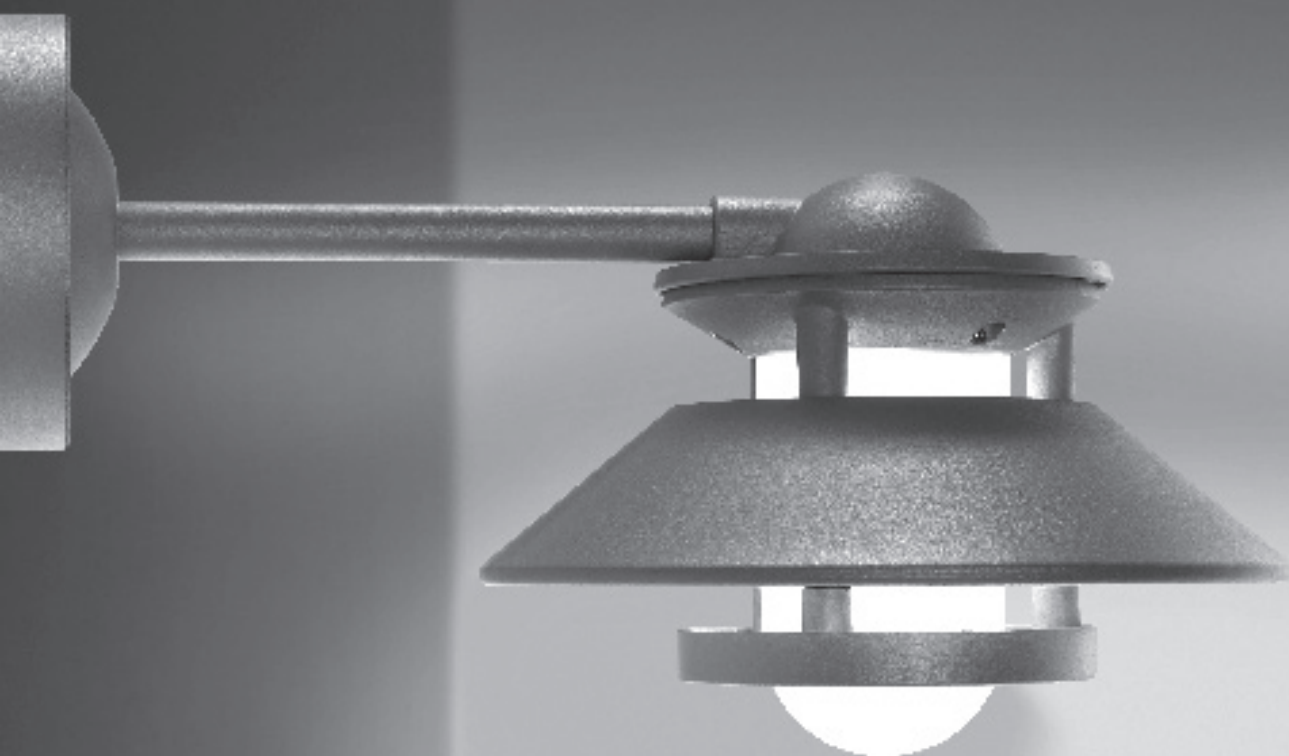

MONK L202

MONK L202 - VÆGLAMPE

Design: Peter Bysted

Lysfordeling

Diffust og rotationssymmetrisk lysfordeling

Materialer

Lampehus og vægkonsol i støbt silumin, pulverlakeret

Optik

Afskærmning i opalhvidt slagfast polycarbonat

Lyskilde

E27 Retrofit LED

Lyskilde medfølger ikke og skal bestilles separat

Montering

Vægmonteres

Tilslutning

Tilgang bagud. 2 kabler maks. 3 x 1,5 mm²