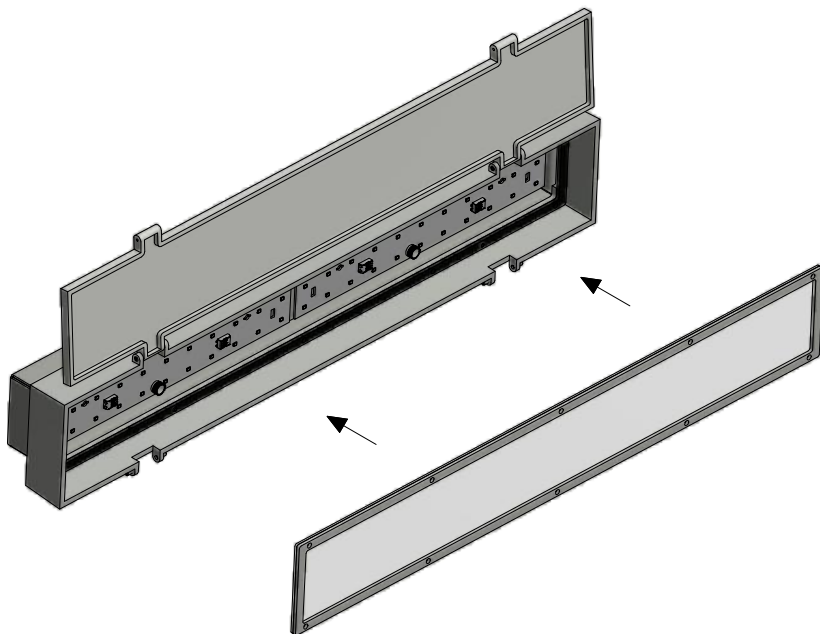

OWEN L801U

Væg-/loftlampe / Wall/Ceiling lamp / Wandle-/deckenleuchte /
Vägg-/taklampa

Monteringsvejledning / Mounting instructions /
Installationsanleitung / Installationsinstruktioner

Værktøj / Tool / Werkzeug / Verktøy:

5

6

7

8

9

10

11

12