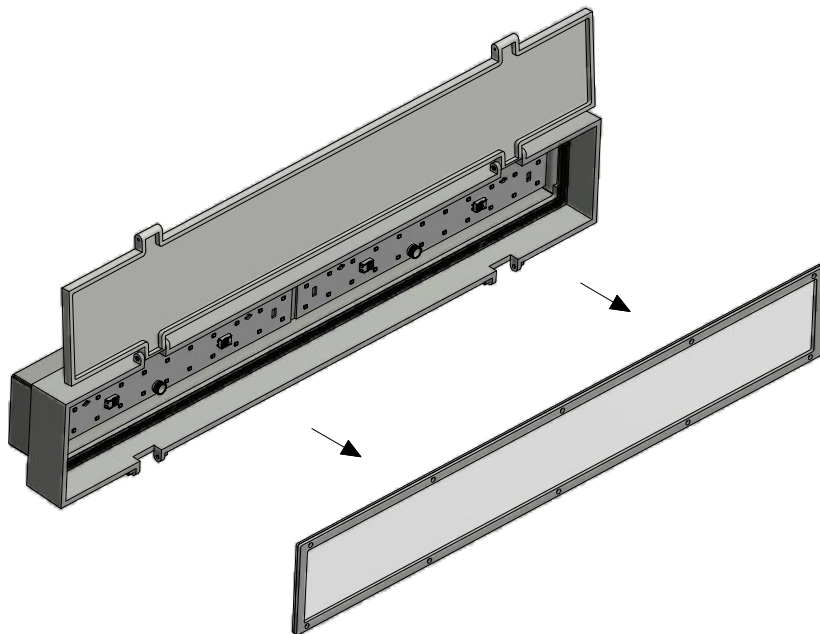

OWEN L801U

Væg-/loftlampe / Wall/Ceiling lamp / Wandle-/deckenleuchte /
Vägg-/taklampa

Monteringsvejledning / Mounting instructions /
Installationsanleitung / Installationsinstruktioner

Værktøj / Tool / Werkzeug / Verktøy:

2 mm

TX15

1

2 mm

2

3

TX15

4