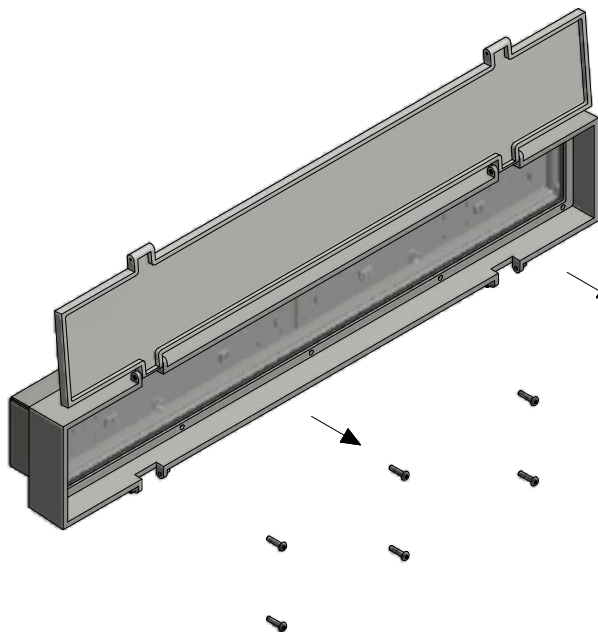

OWEN L801U

Væg-/loftlampe / Wall/Ceiling lamp / Wandle-/deckenleuchte /
Vägg-/taklampa

Monteringsvejledning / Mounting instructions /
Installationsanleitung / Installationsinstruktioner

Værktøj / Tool / Werkzeug / Verktøy:

2 mm

TX15

1

2 mm

2

3

TX15

4