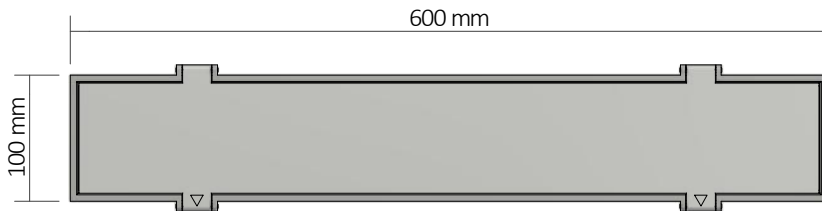

OWEN L801U

Væg-/loftlampe / Wall/Ceiling lamp / Wandle-/deckenleuchte /
Vägg-/taklampa

Monteringsvejledning / Mounting instructions /
Installationsanleitung / Installationsinstruktioner

Værktøj / Tool / Werkzeug / Verktøy: