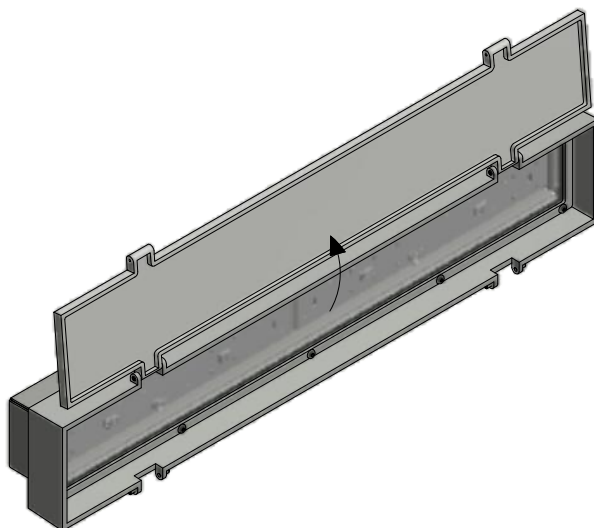

OWEN L801U

Væg-/loftlampe / Wall/Ceiling lamp / Wandle-/deckenleuchte /
Vägg-/taklampa

Monteringsvejledning / Mounting instructions /
Installationsanleitung / Installationsinstruktioner

Værktøj / Tool / Werkzeug / Verktøy:

2 mm

TX15

1

2 mm

2

3

TX15

4