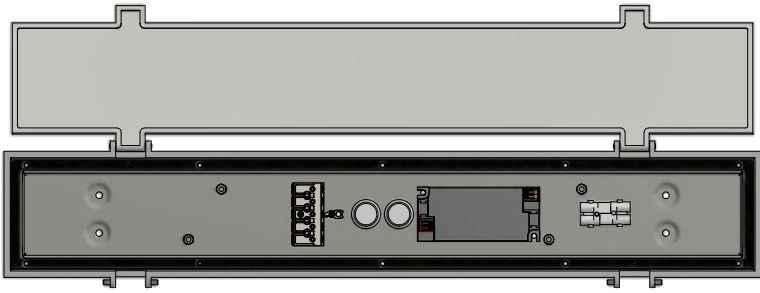

OWEN L801U

Væg-/loftlampe / Wall/Ceiling lamp / Wandle-/deckenleuchte /
Vägg-/taklampa

Monteringsvejledning / Mounting instructions /
Installationsanleitung / Installationsinstruktioner

Værktøj / Tool / Werkzeug / Verktøy:

5

6

7

8

9

10

11

12