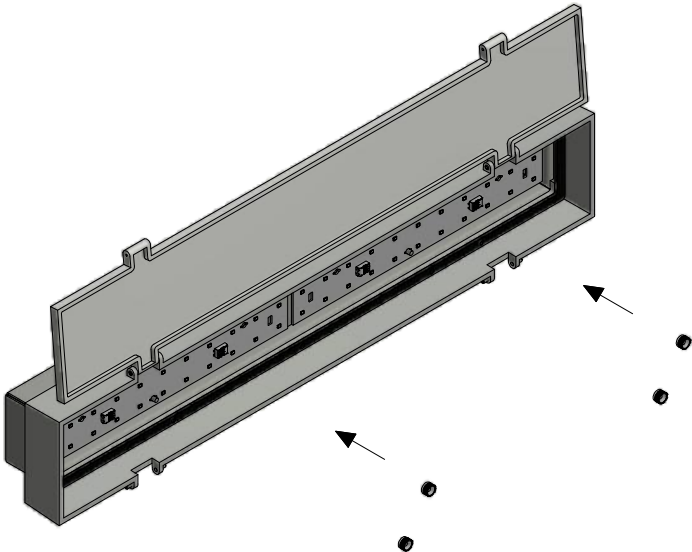

OWEN L801U

Væg-/loftlampe / Wall/Ceiling lamp / Wandle-/deckenleuchte /
Vägg-/taklampa

Monteringsvejledning / Mounting instructions /
Installationsanleitung / Installationsinstruktioner

Værktøj / Tool / Werkzeug / Verktøy:

5

6

7

8

9

10

11

12