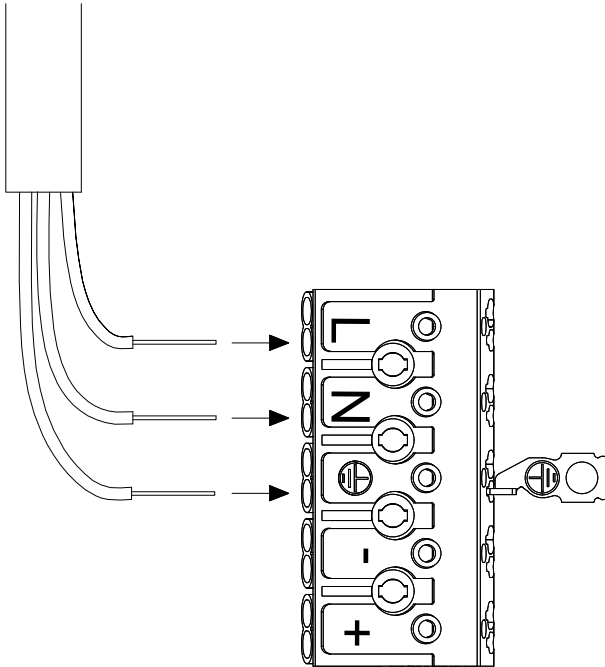

OWEN L801U

Væg-/loftlampe / Wall/Ceiling lamp / Wandle-/deckenleuchte /
Vägg-/taklampa

Monteringsvejledning / Mounting instructions /
Installationsanleitung / Installationsinstruktioner

Værktøj / Tool / Werkzeug / Verktøy:

5

6

7

8

9

10

11

12