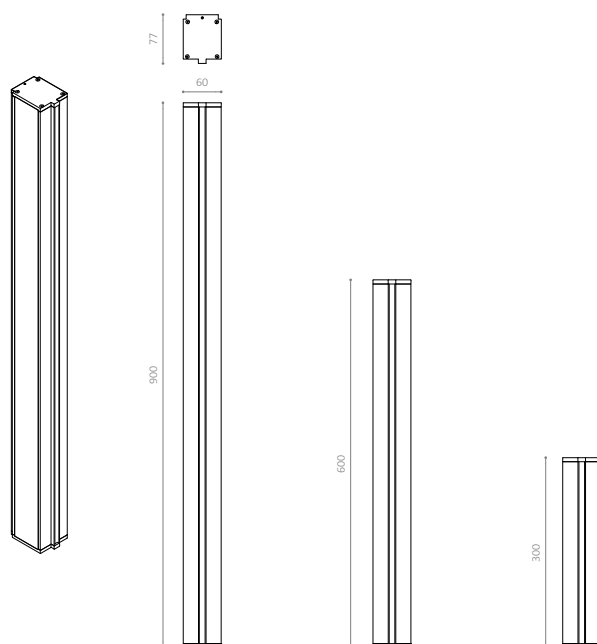

LINES L310U

LINES L310U-300 - VÆG-/LOFTLAMPE

DESIGN: LUPLAU POULSEN ARKITEKTER

LYSFORDELING

Indirekte, symmetrisk og diffus lysfordeling til to sider

MATERIALE

Lampehoved: Endestykker i kokillestøbt aluminium, glasblæst eller pulverlakeret. Profiler i ekstruderet aluminium, glasblæst eller pulverlakeret
Afskærmning: Satineret akryl. UV-bestandigt

DIMENSIONER

Lampehoved: H:300 x B:60 x D:77 mm
Vægt: 1,0 kg

LYSSTRØM

Luminous efficacy: 75,0 Lm/W @3000K, 80Ra
Lumen: >1575Lm @3000K, 80Ra

LYSKILDE

LED type: Philips Fortimo LEDstrip
Operational levetid: >70.000 timer ved Ta 25° C. L80B10
Systemforbrug: Standard 8W (max 21W)
Farvetemperatur: 3000K, 4000K
Farvegengivelse: CRI >80 (Std.), CRI>90 (Opt.)
Farvenøjagtighed: 3 steps SDCM

KLASSIFICERING

IP44, IK06, Isolationsklasse I

LINES L310U-600 - VÆG-/LOFTLAMPE

DESIGN: LUPLAU POULSEN ARKITEKTER

LYSFORDELING

Indirekte, symmetrisk og diffus lysfordeling til to sider

MATERIALE

Lampehoved: Endestykker i kokillestøbt aluminium, glasblæst eller pulverlakeret. Profiler i ekstruderet aluminium, glasblæst eller pulverlakeret
Afskærmning: Satineret akryl. UV-bestandigt

DIMENSIONER

Lampehoved: H:600 x B:60 x D:77 mm
Vægt: 1,7 kg

LYSSTRØM

Luminous efficacy: 88,4 Lm/W @3000K, 80Ra
Lumen: >3536Lm @3000K, 80Ra

LYSKILDE

LED type: Philips Fortimo LEDstrip
Operational levetid: >70.000 timer ved Ta 25° C. L80B10
Systemforbrug: Standard 16W (max 40W)
Farvetemperatur: 3000K, 4000K
Farvegengivelse: CRI >80 (Std.), CRI>90 (Opt.)
Farvenøjagtighed: 3 steps SDCM