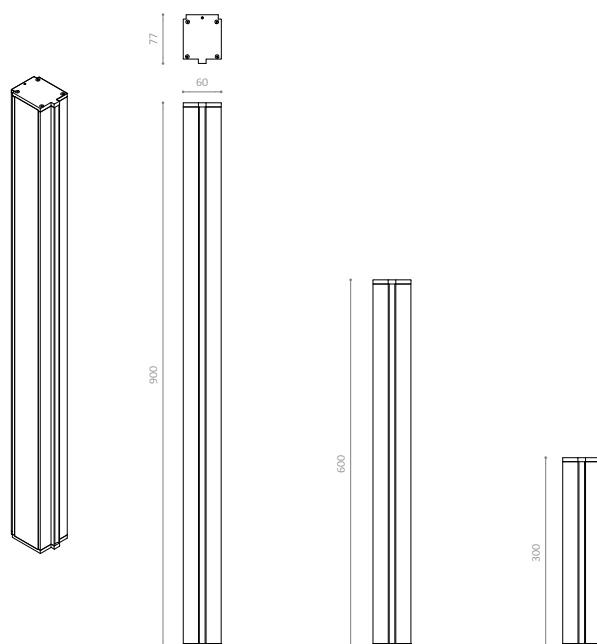

LINES L310U-900 - VÆG-/LOFTLAMPE

DESIGN: LUPLAU POULSEN ARKITEKTER

LYSFORDELING

Indirekte, symmetrisk og diffus lysfordeling til to sider

MATERIALE

Lampehoved: Endestykker i kokillestøbt aluminium, glasblæst eller pulverlakeret. Profiler i ekstruderet aluminium, glasblæst eller pulverlakeret
Afskærmning: Satineret akryl. UV-bestandigt

DIMENSIONER

Lampehoved: H:900 x B:60 x D:77 mm
Vægt: 2,3 kg

LYSSTRØM

Luminous efficacy: 94,0 Lm/W @3000K, 80Ra
Lumen: >3760Lm @3000K, 80Ra

LYSKILDE

LED type: Philips Fortimo LEDstrip
Operational levetid: >70.000 timer ved Ta 25° C. L80B10
Systemforbrug: Standard 20W (max 40W)
Farvetemperatur: 3000K, 4000K
Farvegengivelse: CRI >80 (Std.), CRI>90 (Opt.)
Farvenøjagtighed: 3 steps SDCM

DRIVER

Driver type: Philips Xitanium
Operational levetid: >50.000 timer
Transientbeskyttelse: >2 kV
Styring: DALI, TouchDIM (TD)

MONTERING

Væg- eller loftmonteres

TILSLUTNING

Tilgang bagud. 2 kabler max 3 x 1,5 mm²

KLASSIFICERING

IP44, IK06, Isolationsklasse I