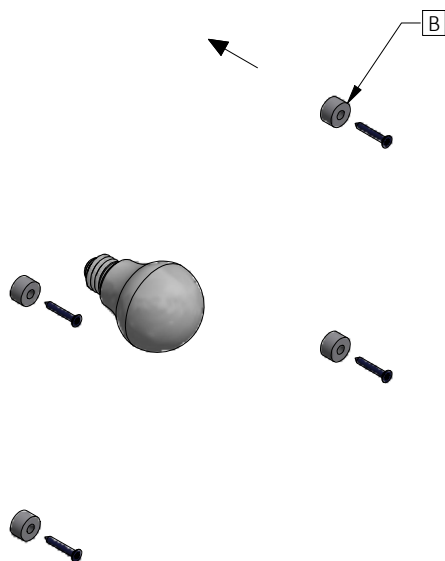

LIBER L5/L5U

Væglampe / Wall lamp / Wandleuchte / Vägglampa

Monteringsvejledning / Mounting instructions /
Installationsanleitung / Installationsinstruktioner

Værktøj / Tool / Werkzeug / Verktyg:

Dele/Part/Teilen/Dela

1

2

3

4

5

6

7

11