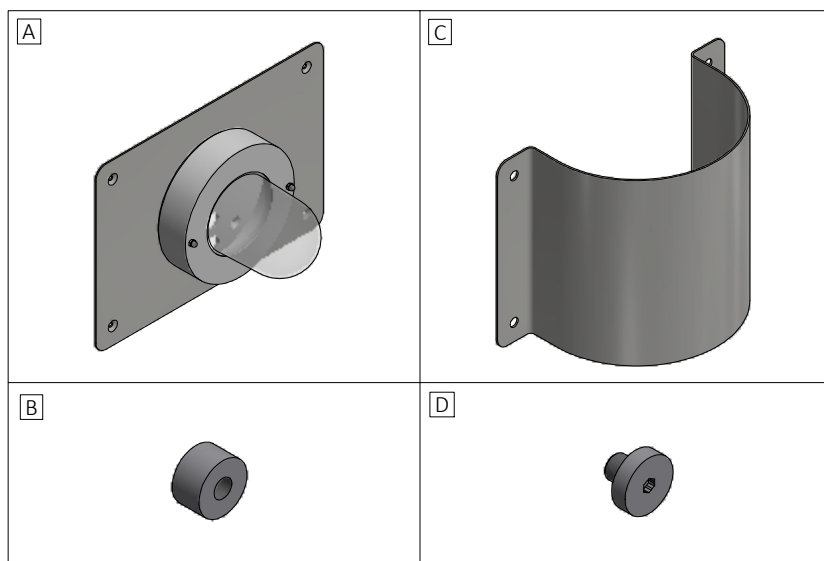

LIBER L5/L5U

Væglampe / Wall lamp / Wandleuchte / Vägglampa

Monteringsvejledning / Mounting instructions /
Installationsanleitung / Installationsinstruktioner

Værktøj / Tool / Werkzeug / Verktyg:

Dele/Part/Teilen/Dela