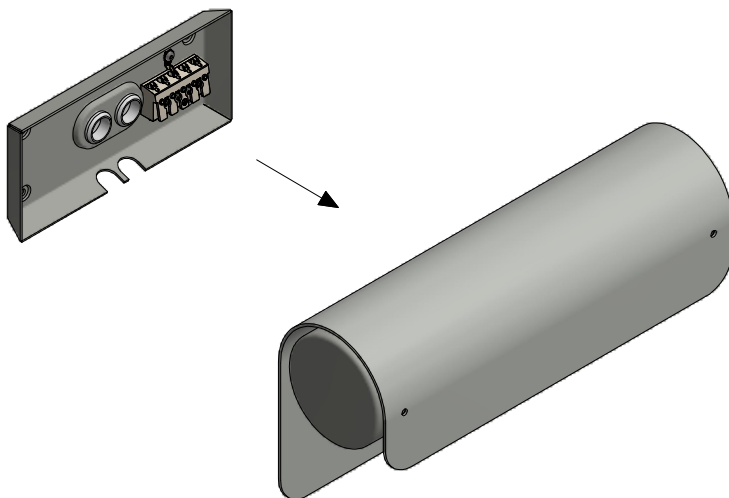

# LIBER L6

Væglampe / Wall lamp / Wandleuchte / Vägglampa

Monteringsvejledning / Mounting instructions /  
Installationsanleitung / Installationsinstruktioner

325

170 / 370

Værktøj / Tool / Werkzeug / Verktøj:

2 mm

1

2

3

4

5

6

2 mm