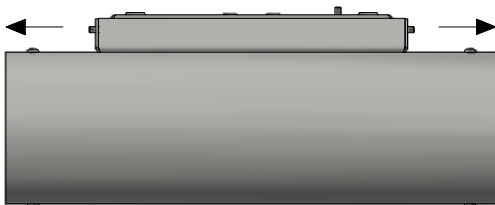

# LIBER L6

Væglampe / Wall lamp / Wandleuchte / Vägglampa

Monteringsvejledning / Mounting instructions /  
Installationsanleitung / Installationsinstruktioner

325

170 / 370

Værktøj / Tool / Werkzeug / Verktøj:

2 mm

1

2

3

4

5

6

2 mm