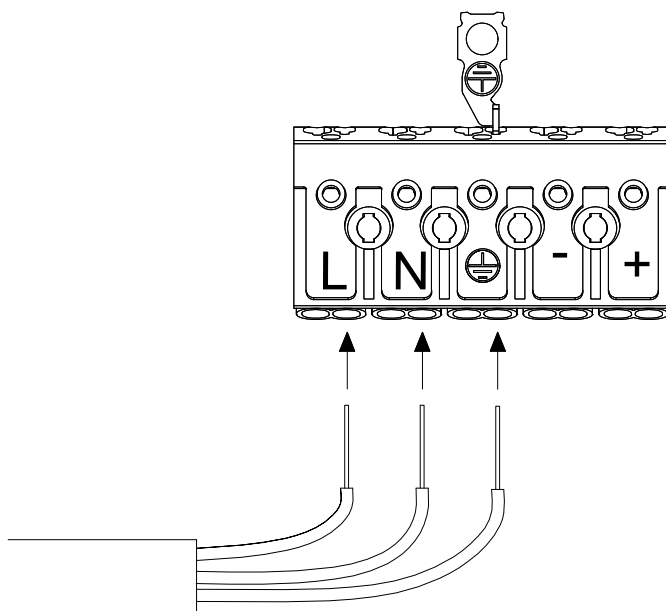

# LIBER L6

Væglampe / Wall lamp / Wandleuchte / Vägglampa

Monteringsvejledning / Mounting instructions /  
Installationsanleitung / Installationsinstruktioner

325

170 / 370

Værktøj / Tool / Werkzeug / Verktøj:

2 mm

1

2

3

4

5

6

2 mm