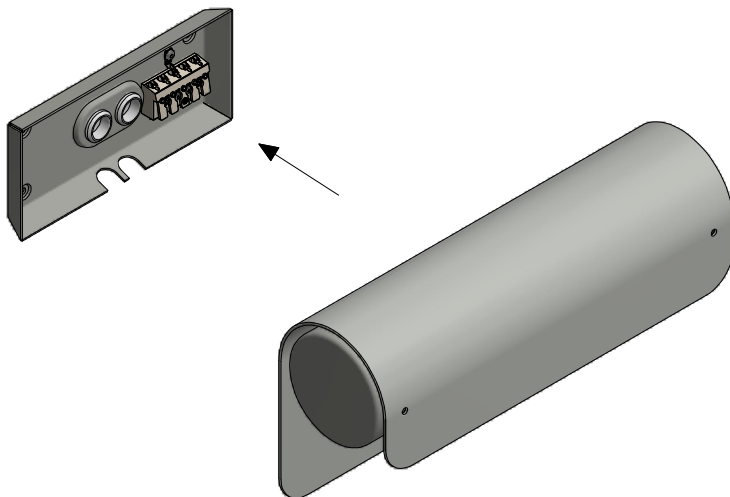

# LIBER L6

Væglampe / Wall lamp / Wandleuchte / Vägglampa

Monteringsvejledning / Mounting instructions /  
Installationsanleitung / Installationsinstruktioner

325

170 / 370

Værktøj / Tool / Werkzeug / Verktøj:

2 mm

1

2

3

4

5

6

2 mm