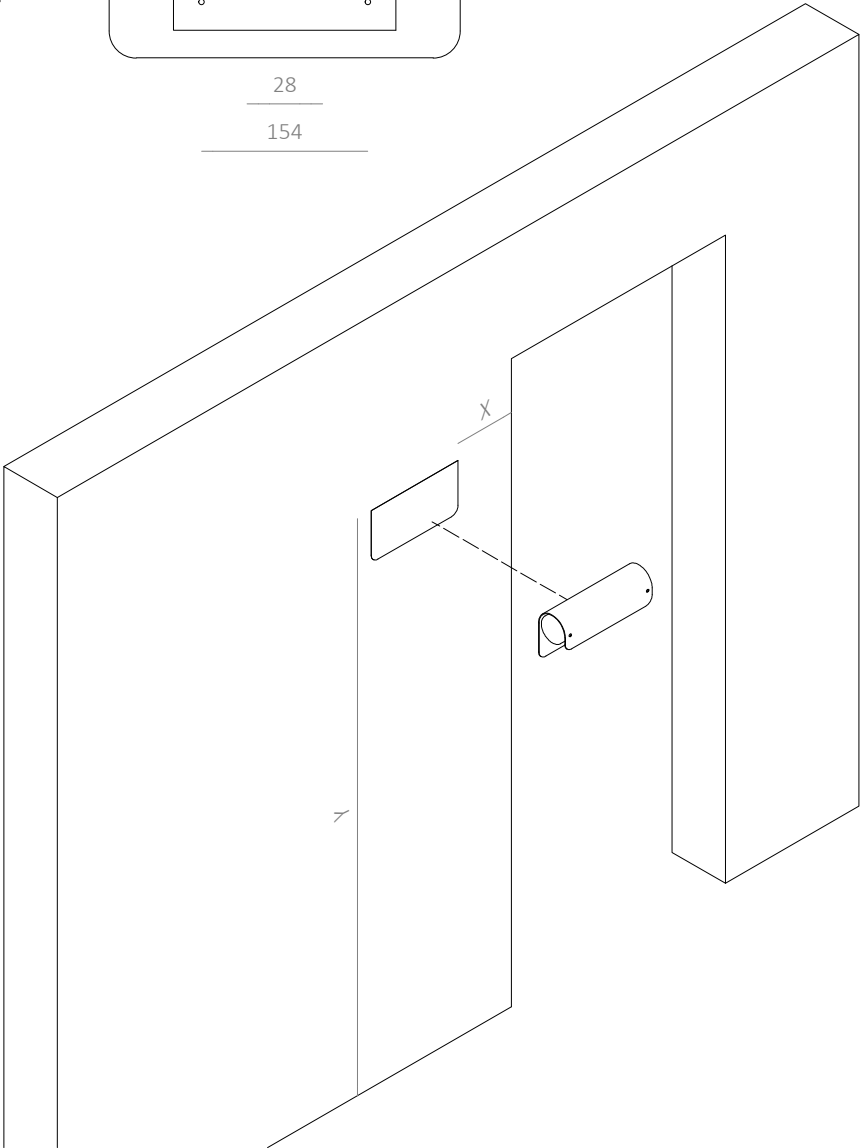

# LIBER L6

Væglampe / Wall lamp / Wandleuchte / Vägglampa

Monteringsvejledning / Mounting instructions /  
Installationsanleitung / Installationsinstruktioner

325

170 / 370

Værktøj / Tool / Werkzeug / Verktøj:

2 mm

1

2

3

4

5

6

2 mm