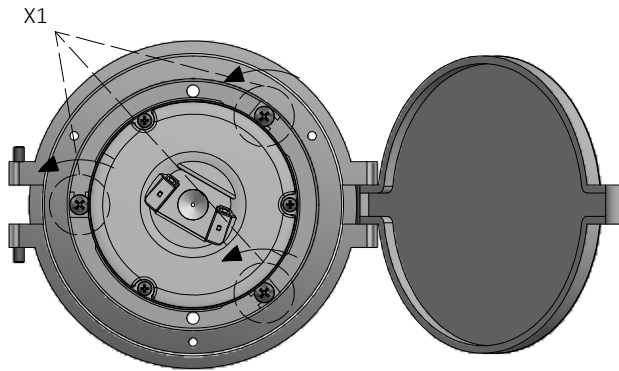

OWEN L800/L800U

Væg-/loftlampe / Wall/Ceiling lamp / Wandle-/deckenleuchte /
Vägg-/taklampa

Monteringsvejledning / Mounting instructions /
Installationsanleitung / Installationsinstruktioner

Værktøj / Tool / Werkzeug / Verktøy:

2 mm

PZ2

1

2

3

PZ2

4

5