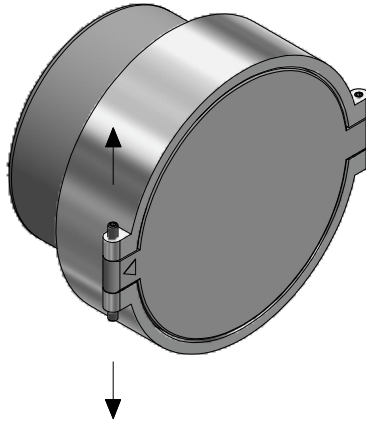

OWEN L800/L800U

Væg-/loftlampe / Wall/Ceiling lamp / Wandle-/deckenleuchte /
Vägg-/taklampa

Monteringsvejledning / Mounting instructions /
Installationsanleitung / Installationsinstruktioner

Værktøj / Tool / Werkzeug / Verktøy:

2 mm

PZ2

1

2

3

PZ2

4

5