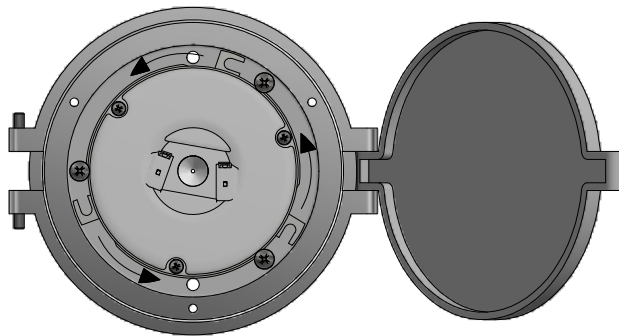

OWEN L800/L800U

Væg-/loftlampe / Wall/Ceiling lamp / Wandle-/deckenleuchte /
Vägg-/taklampa

Monteringsvejledning / Mounting instructions /
Installationsanleitung / Installationsinstruktioner

Værktøj / Tool / Werkzeug / Verktøy:

2 mm

PZ2

1

2

3

PZ2

4

5