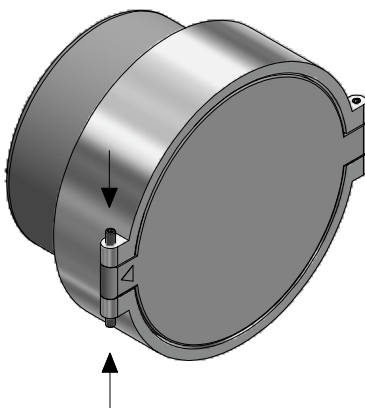

LED

Isolationsklasse I / Insulation class I / Schutzklasse I / Isolationsklass I

L800: IP21 / L800U: IP44

IK

IK06

1 kg

Se vedligeholdelses vejledning / See maintenance instructions /
Siehe Wartungsanweisungen / Se underhållsinstruktioner