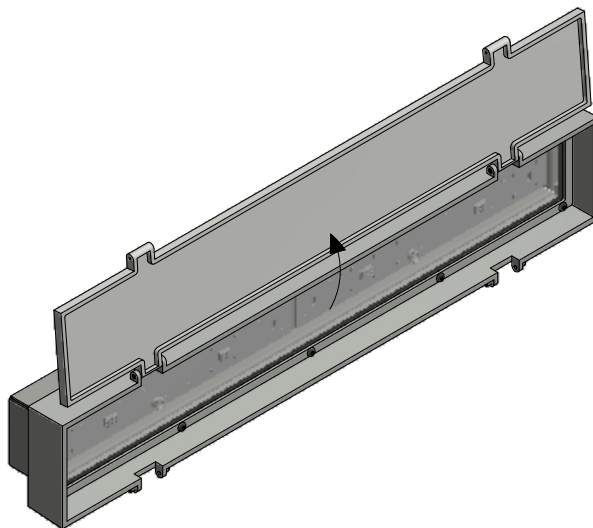

OWEN L801U

Væg-/loftlampe / Wall/Ceiling lamp / Wandle-/deckenleuchte /
Vägg-/taklampa

Monteringsvejledning / Mounting instructions /
Installationsanleitung / Installationsinstruktioner

Værktøj / Tool / Werkzeug / Verktøy:

2 mm

TX15

Se monteringsvejledning / See mounting instructions / Siehe Installationsanleitung / Se Installationsinstruktioner nr. 2020650900-95

1

2 mm

2

3

TX15