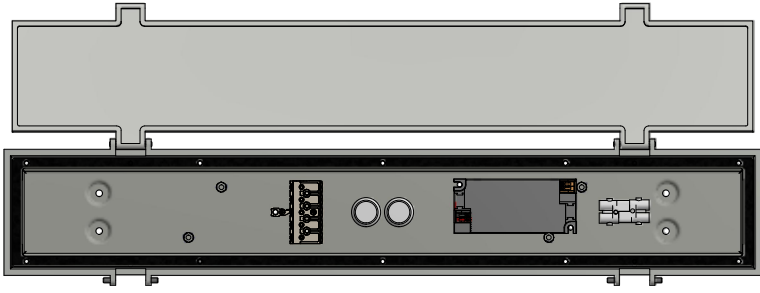

OWEN L801U

Væg-/loftlampe / Wall/Ceiling lamp / Wandle-/deckenleuchte /
Vägg-/taklampa

Monteringsvejledning / Mounting instructions /
Installationsanleitung / Installationsinstruktioner

Værktøj / Tool / Werkzeug / Verktøy:

4

5

6

7

9

10

11

12