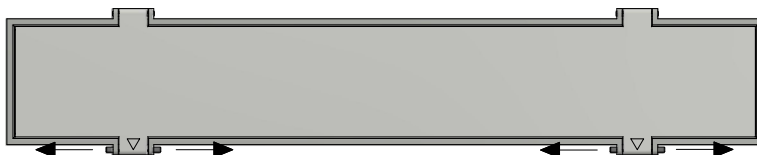

OWEN L801U

Væg-/loftlampe / Wall/Ceiling lamp / Wandle-/deckenleuchte /
Vägg-/taklampa

Monteringsvejledning / Mounting instructions /
Installationsanleitung / Installationsinstruktioner

Værktøj / Tool / Werkzeug / Verktøy:

2 mm

TX15

Se monteringsvejledning / See mounting instructions / Siehe Installationsanleitung / Se Installationsinstruktioner nr. 2020650900-95

1

2 mm

2

3

TX15