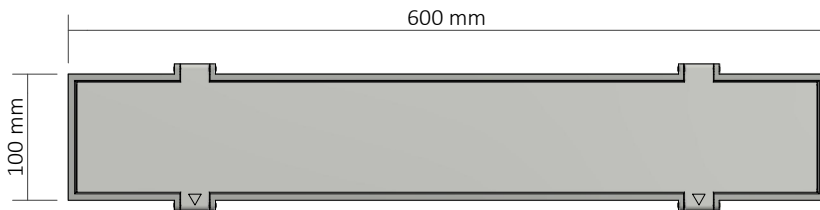

OWEN L801U

Væg-/loftlampe / Wall/Ceiling lamp / Wandle-/deckenleuchte /
Vägg-/taklampa

Monteringsvejledning / Mounting instructions /
Installationsanleitung / Installationsinstruktioner

Værktøj / Tool / Werkzeug / Verktøy:

2 mm

TX15

Se monteringsvejledning / See mounting instructions / Siehe Installationsanleitung / Se Installationsinstruktioner nr. 2020650900-95

1

2 mm

2

3

TX15