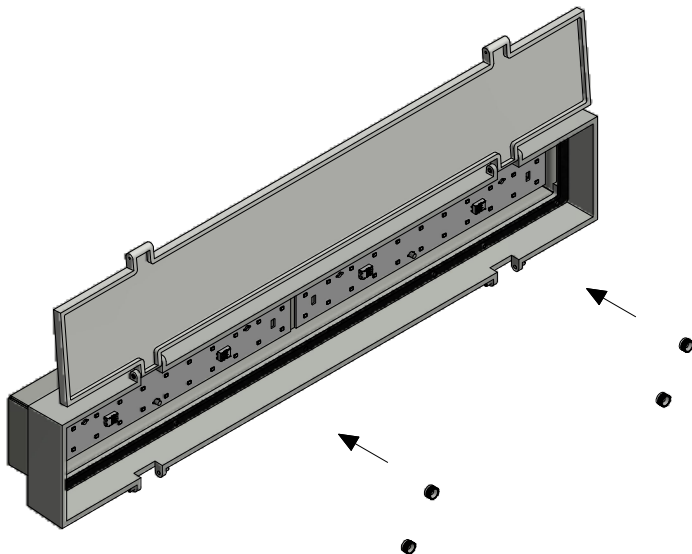

OWEN L801U

Væg-/loftlampe / Wall/Ceiling lamp / Wandle-/deckenleuchte /
Vägg-/taklampa

Monteringsvejledning / Mounting instructions /
Installationsanleitung / Installationsinstruktioner

Værktøj / Tool / Werkzeug / Verktøy:

4

5

6

7

9

10

11

12