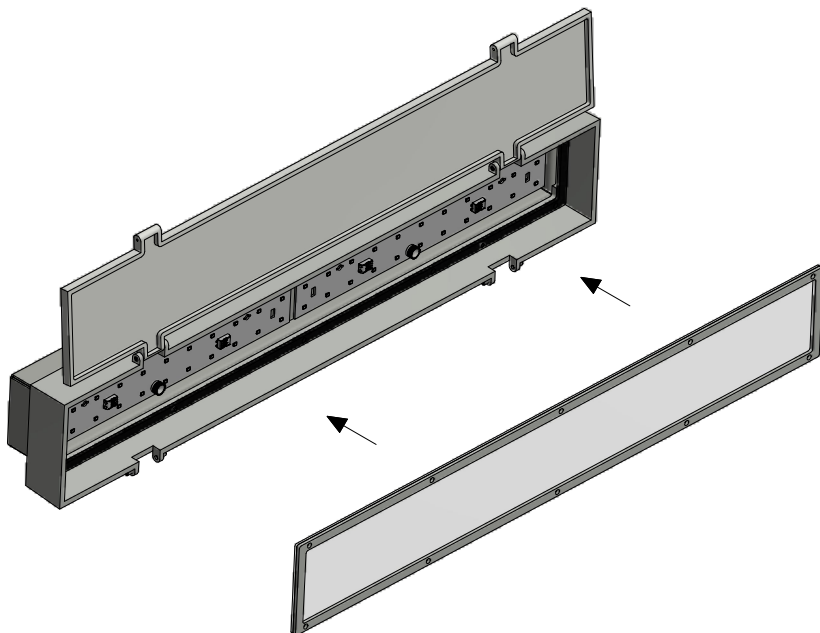

OWEN L801U

Væg-/loftlampe / Wall/Ceiling lamp / Wandle-/deckenleuchte /
Vägg-/taklampa

Monteringsvejledning / Mounting instructions /
Installationsanleitung / Installationsinstruktioner

Værktøj / Tool / Werkzeug / Verktøy:

4

5

6

7

9

10

11

12