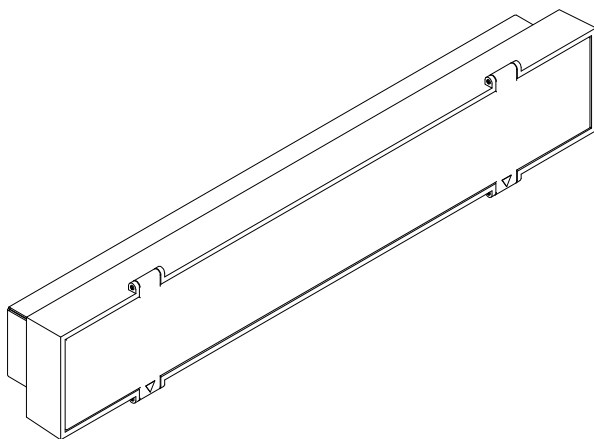

OWEN L801U

Væg-/loftlampe / Wall/Ceiling lamp / Wandle-/deckenleuchte /
Vägg-/taklampa

Monteringsvejledning / Mounting instructions /
Installationsanleitung / Installationsinstruktioner

Værktøj / Tool / Werkzeug / Verktøy:

2 mm

TX15

Se monteringsvejledning / See mounting instructions / Siehe Installationsanleitung / Se Installationsinstruktioner nr. 2020650900-95

1

2 mm

2

3

TX15