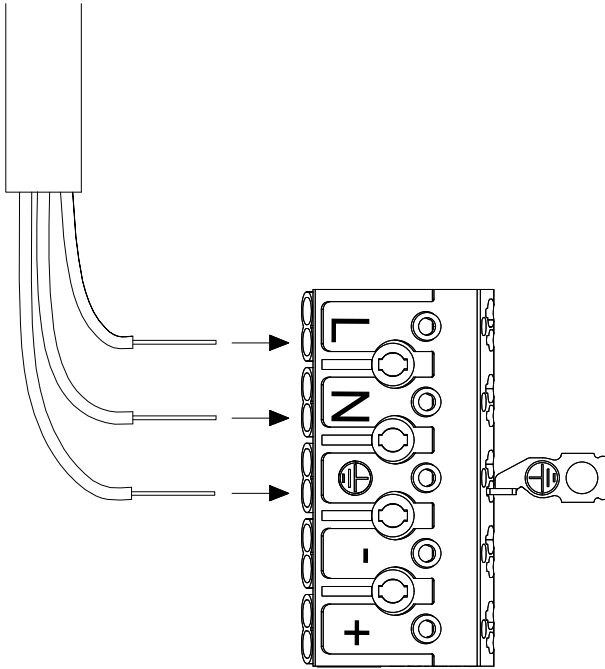

OWEN L801U

Væg-/loftlampe / Wall/Ceiling lamp / Wandle-/deckenleuchte /
Vägg-/taklampa

Monteringsvejledning / Mounting instructions /
Installationsanleitung / Installationsinstruktioner

Værktøj / Tool / Werkzeug / Verktøy:

2 mm

TX15

Se monteringsvejledning / See mounting instructions / Siehe Installationsanleitung / Se Installationsinstruktioner nr. 2020650900-95

1

2 mm

2

3

TX15

4

5

6

7

9

10

11

12