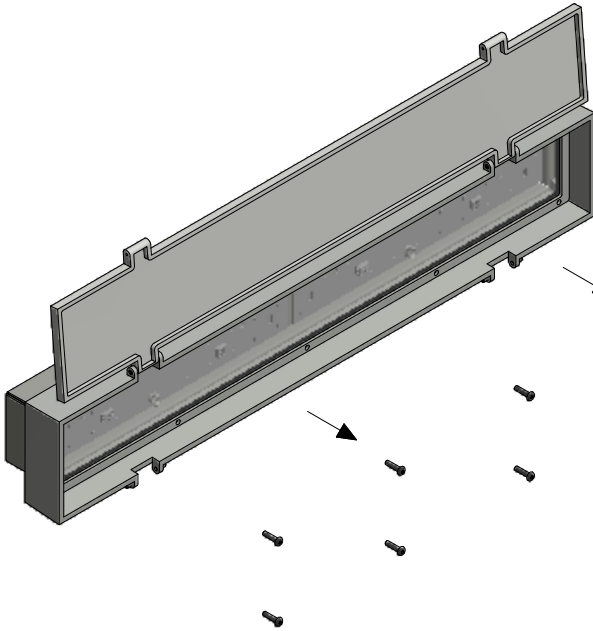

OWEN L801U

Væg-/loftlampe / Wall/Ceiling lamp / Wandle-/deckenleuchte /
Vägg-/taklampa

Monteringsvejledning / Mounting instructions /
Installationsanleitung / Installationsinstruktioner

Værktøj / Tool / Werkzeug / Verktøy:

2 mm

TX15

Se monteringsvejledning / See mounting instructions / Siehe Installationsanleitung / Se Installationsinstruktioner nr. 2020650900-95

1

2 mm

2

3

TX15