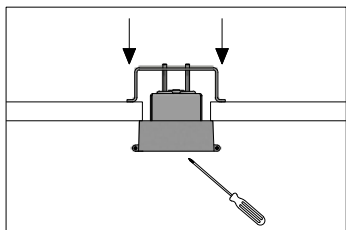

OWEN L801U

Loftlampe - halvforsænket / Ceiling lamp – semi-recessed /
Deckenleuchte – halb versenkt / Taklampa - halvinfäld

Monteringsvejledning / Mounting instructions /
Installationsanleitung / Installationsinstruktioner

Værktøj / Tool / Werkzeug / Verktøj:

3 mm

1

2

3

Lampas