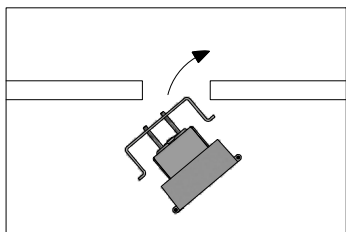

OWEN L801U

Loftlampe - halvforsænket / Ceiling lamp – semi-recessed /
Deckenleuchte – halb versenkt / Taklampa - halvinfäld

Monteringsvejledning / Mounting instructions /
Installationsanleitung / Installationsinstruktioner

Værktøj / Tool / Werkzeug / Verktøj:

3 mm

1

2

3

Lampas