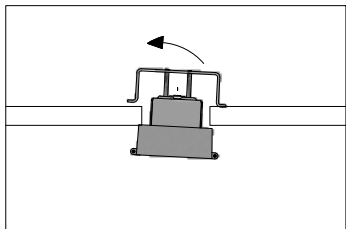

OWEN L801U

Loftlampe - halvforsænket / Ceiling lamp – semi-recessed /
Deckenleuchte – halb versenkt / Taklampa - halvinfäld

Monteringsvejledning / Mounting instructions /
Installationsanleitung / Installationsinstruktioner

Værktøj / Tool / Werkzeug / Verktøj:

3 mm

1

2

3

Lampas